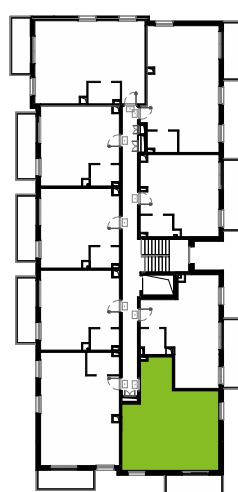

Południe Vita.

nr B2.03.29

Powierzchnia **87,81 m²**

Piętro **03**

Aranżacja mieszkania jest przykładowa.
Podano orientacyjne wymiary pomieszczeń.

Powierzchnia **użytkowa**

Salon + aneks kuch.	49,36 m ²
Łazienka	4,64 m ²
Antresola	33,81 m ²
Razem	87,81 m²
+ Balkon	6,86 m ²
+ Dach	17,12 m ²

U nas nigdy nie płacisz za powierzchnię pod ścianami działowymi

Rzut kondygnacji **Piętro 03**

Plan osiedla **Budynek B2**