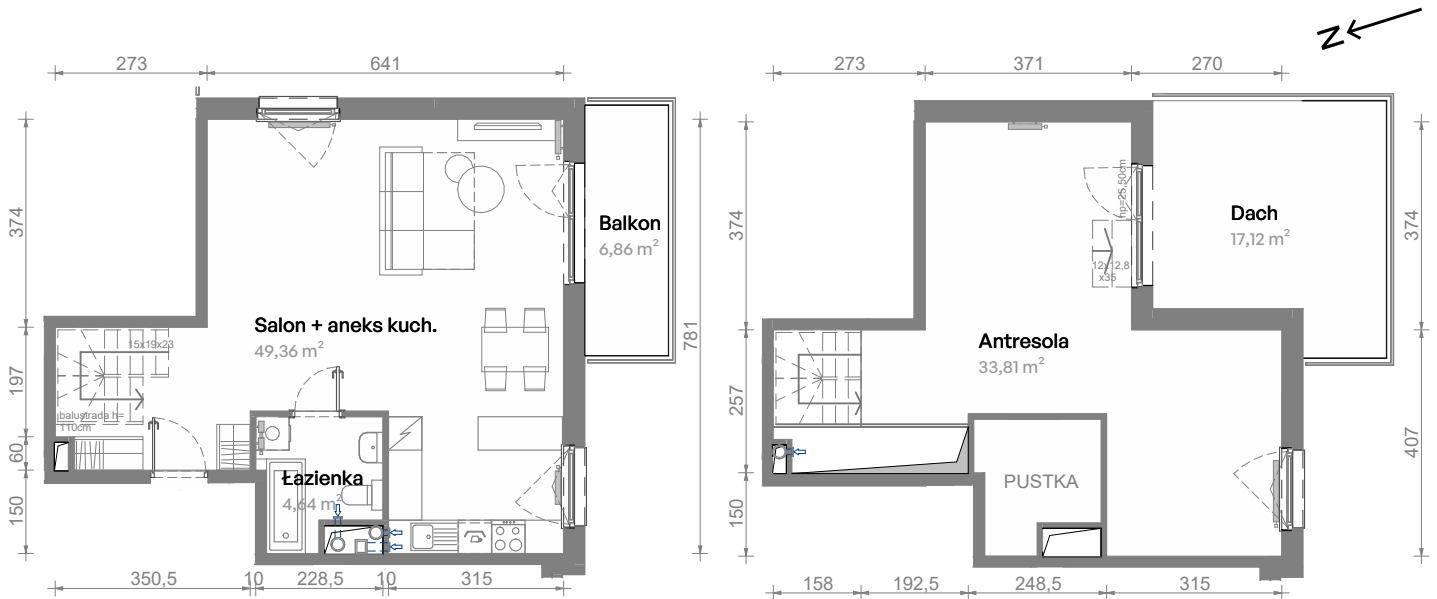

Południe Vita.

nr B2.03.29

Powierzchnia **87,81 m²**

Piętro **03**

Aranżacja mieszkania jest przykładowa.
Podano orientacyjne wymiary pomieszczeń.

Powierzchnia **użytkowa**

Salon + aneks kuch.	49,36 m ²
Łazienka	4,64 m ²
Antresola	33,81 m ²
Razem	87,81 m²
+ Balkon	6,86 m ²
+ Dach	17,12 m ²

U nas nigdy nie płacisz za powierzchnię pod ścianami działowymi

Rzut kondygnacji **Piętro 03**

Plan osiedla **Budynek B2**