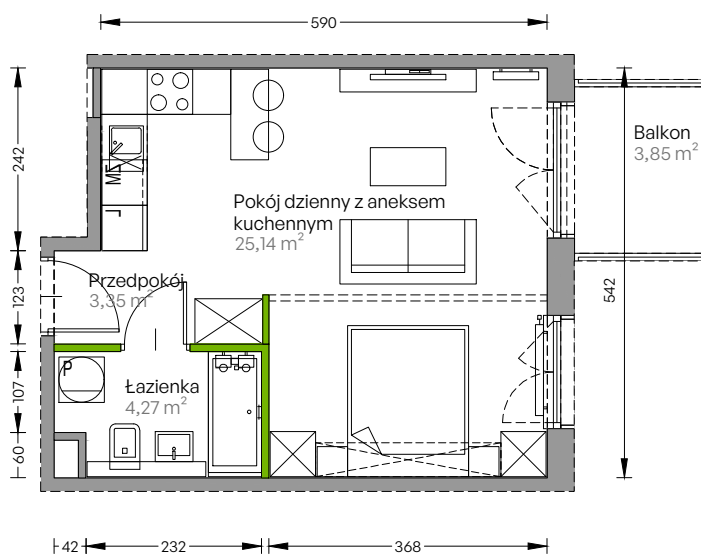

Centralna Vita

nr F.172

Powierzchnia **32,76 m²**

Piętro 5

Aranżacja mieszkania jest przykładowa

Powierzchnia użytkowa

przedpokój	3,35 m ²
pokój dzienny z aneksem kuchennym	25,14 m ²
łazienka	4,27 m ²
Razem	32,76 m²
+balkon	3,85 m ²

Rzut kondygnacji Piętro 5

Plan osiedla Budynek F

U nas nigdy nie płacisz za powierzchnię pod ścianami działowymi!

Powierzchnia użytkowa wg PN-ISO 9836:1997