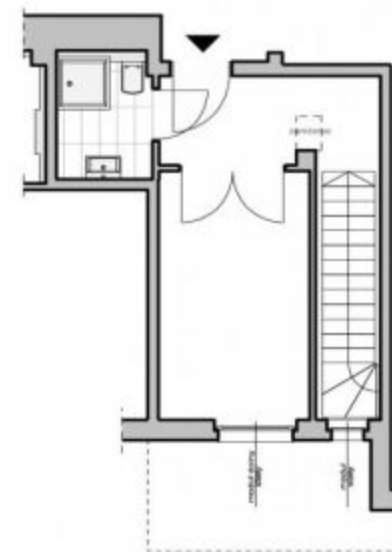

Poziom górny