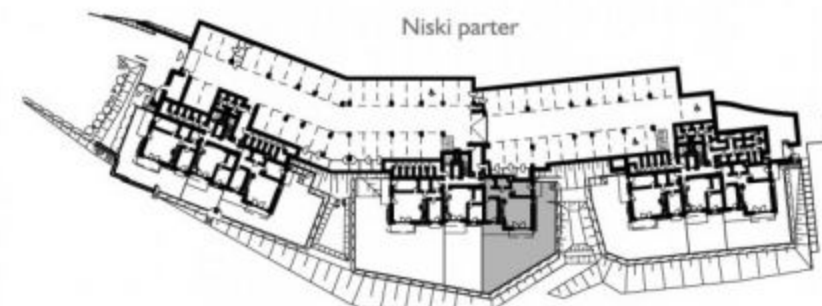

Niski parter