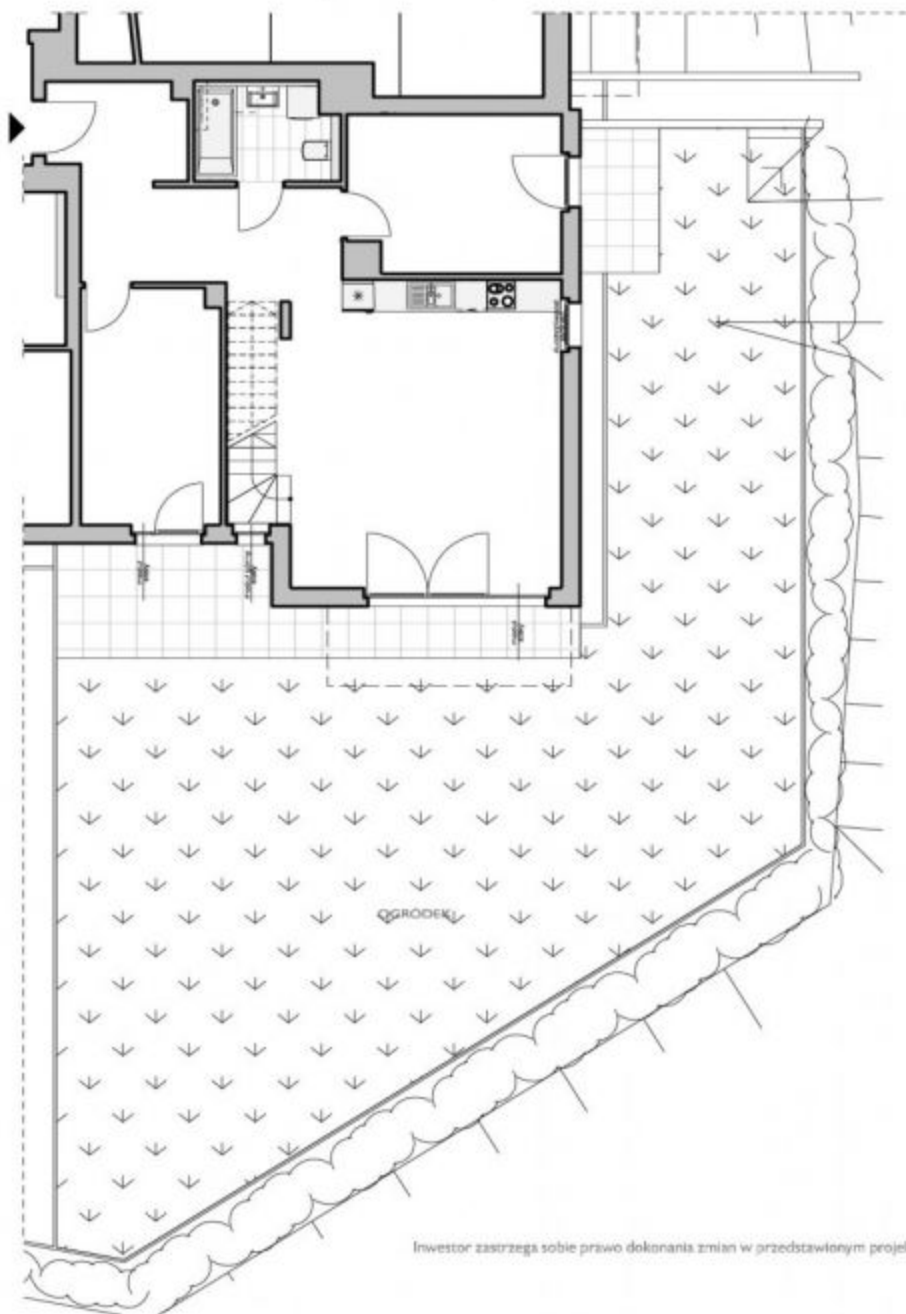

SOKÓŁKA ZIELENISZ

Poziom dolny

Propozycja aranżacji

Gdynia, ul. Janki Bryła 18

Mieszkanie nr 3

Poziom dolny
Pu = 78,49 m²

Poziom górny
Pu = 20,62 m²

Razem
Pu = 99,11 m²

Niski parter + parter