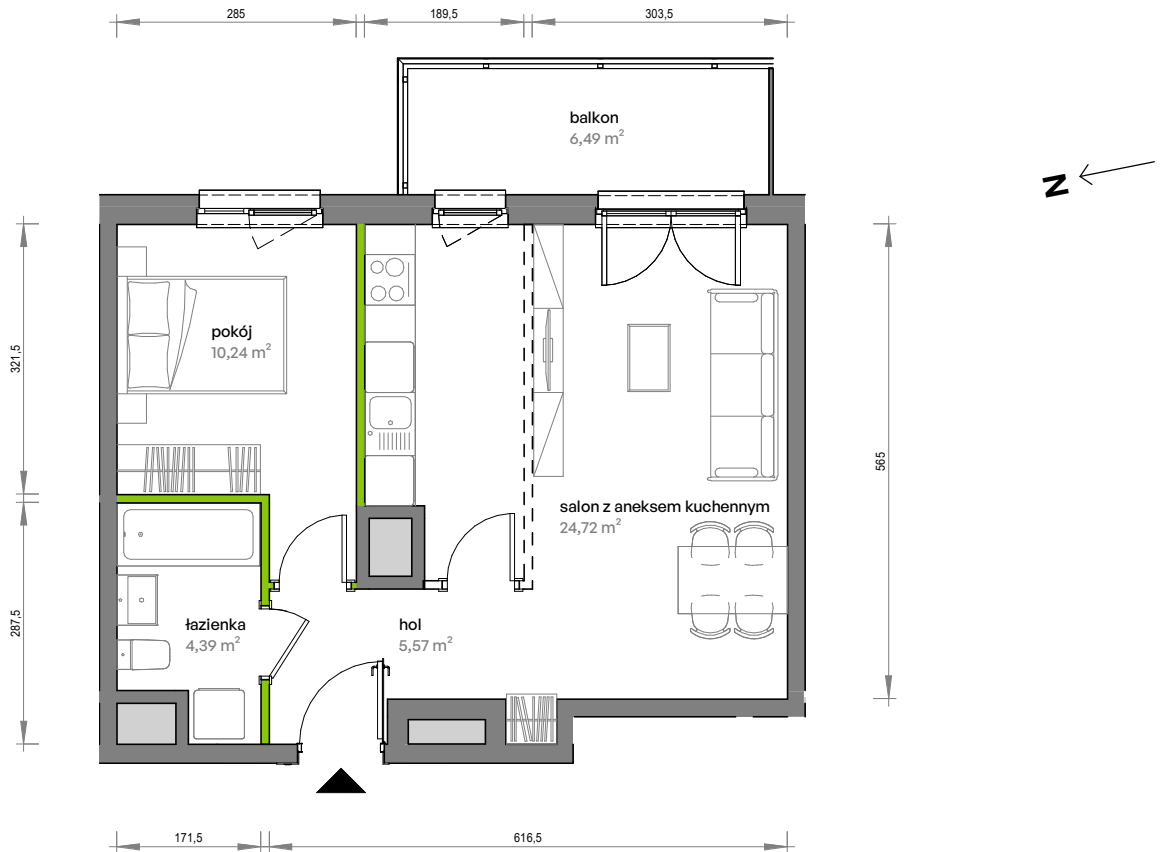

# Unii Lubelskiej Vita.

nr A.08.101

Powierzchnia **44,92 m<sup>2</sup>**

Piętro 8

Aranżacja mieszkania jest przykładowa

## Powierzchnia użytkowa

hol	5,57 m <sup>2</sup>
pokój	10,24 m <sup>2</sup>
salon z aneksem kuchennym	24,72 m <sup>2</sup>
łazienka	4,39 m <sup>2</sup>
<b>Razem</b>	<b>44,92 m<sup>2</sup></b>
+ balkon	6,49 m <sup>2</sup>

## Rzut kondygnacji Piętro 8

## Plan osiedla

U nas nigdy nie płacisz za powierzchnię pod ścianami działowymi