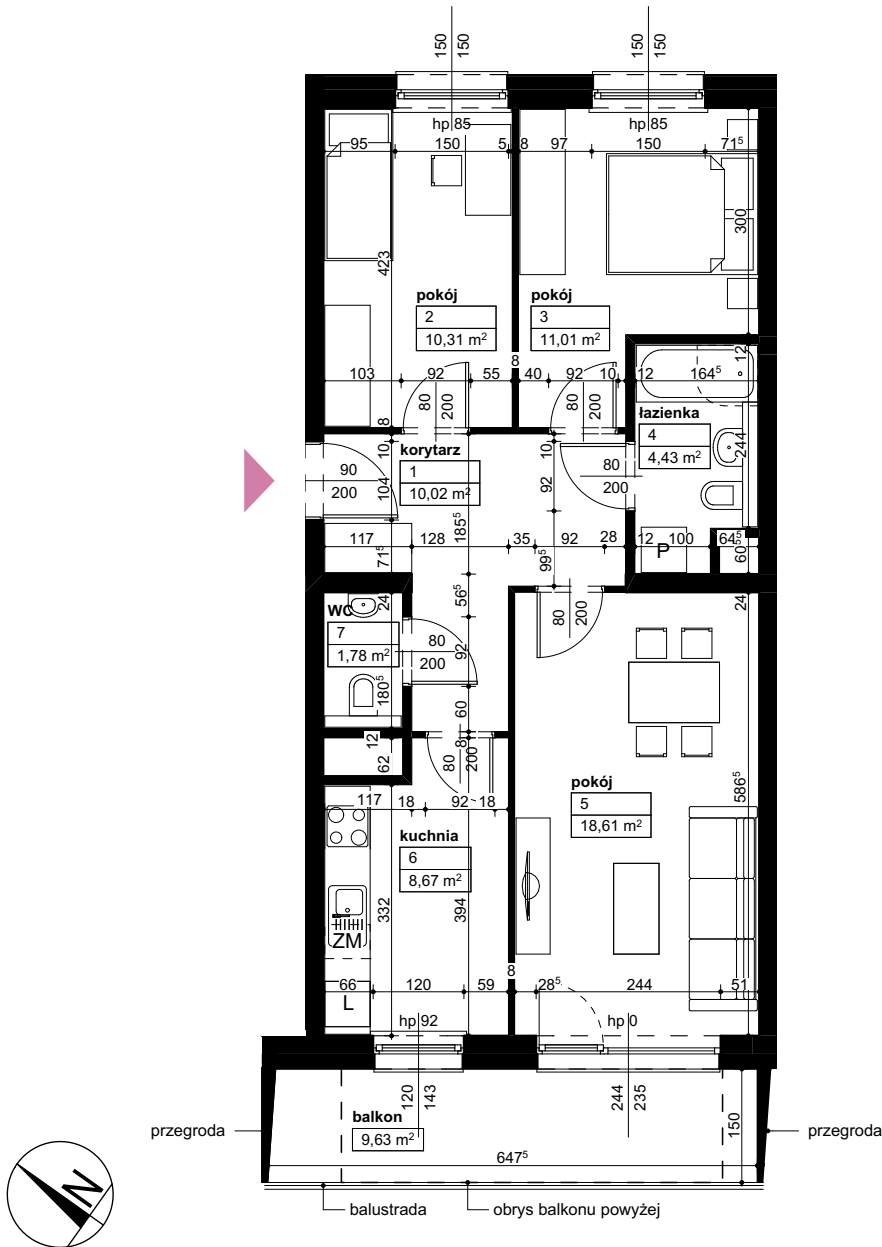

Lokalizacja osiedla

Położenie budynku

Skala 1:4000

Położenie mieszkania

Skala 1:2200

MAJTA

WOŁKOWYSKA

BUDYNEK MIESZKALNY
WIELORODZINNY
UL. WOŁKOWYSKA
W POZNANIU

SKALA 1:100

Wymiary podano w świetle ścian surowych, powierzchnie podano w świetle ścian otynkowanych.

OPIS MIESZKANIA:

Numer: **C/2/4/13**
 Powierzchnia: **64,83m²**
 Kondygnacja: **Piętro +4**
 Struktura: **3 pokoje z kuchnią**
 Cena brutto:
 Cena brutto/m²: