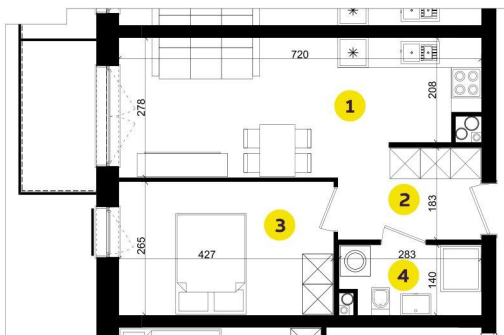

MIESZKANIE A6F

Pow.: 37,59 m²

Piętro: 5

**NOWE
ZŁOTNO**

1. Salon z aneksem	17,88 m ²
2. Przedpokój	4,84 m ²
3. Pokój	11,18 m ²
4. Łazienka	3,69 m ²

Powierzchnia:	37,59 m ²
Balkon:	4,50 m ²