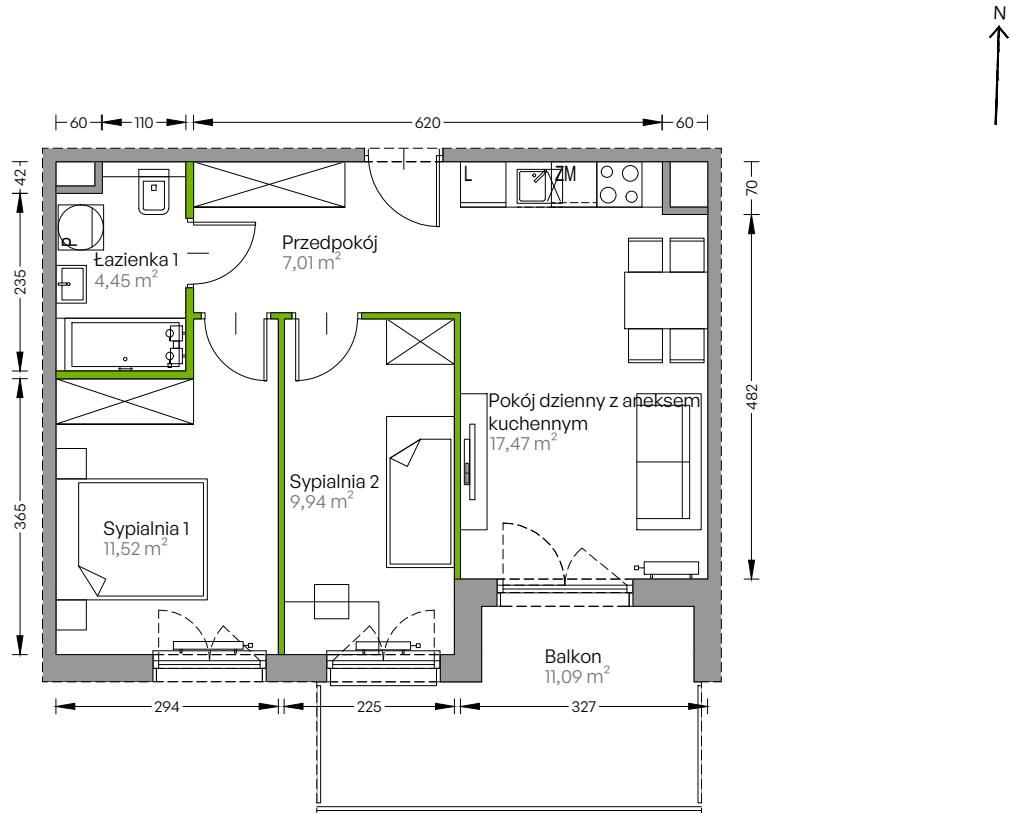

Centralna Vita

nr F.042

Powierzchnia **50,39 m²**

Piętro 1

Aranżacja mieszkania jest przykładowa

Powierzchnia użytkowa

przedpokój	7,01 m ²
sypialnia 1	11,52 m ²
sypialnia 2	9,94 m ²
pokój dzienny z aneksem kuchennym	17,47 m ²
łazienka 1	4,45 m ²
Razem	50,39 m²
+balkon	11,09 m ²

Rzut kondygnacji Piętro 1

Plan osiedla Budynek F

U nas nigdy nie płacisz za powierzchnię pod ścianami działowymi!

Powierzchnia użytkowa wg PN-ISO 9836:1997