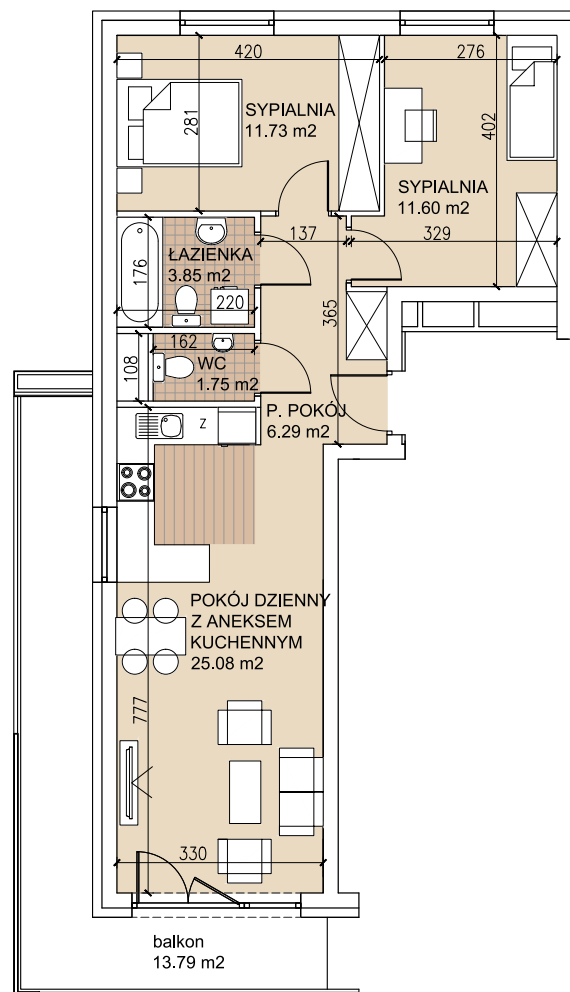

ul. Lothara Herbsta

powierzchnia użytkowa **60,30 m²**

pokój dzienny z aneksem kuch.	25,08 m ²
sypialnia	11,73 m ²
sypialnia	11,60 m ²
łazienka	3,85 m ²
wc	1,75 m ²
przedpokój	6,29 m ²
balkon	13,79 m ²