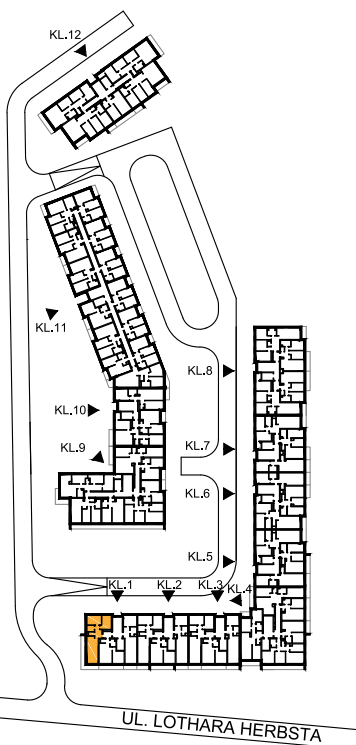

ul. Lothara Herbsta

powierzchnia użytkowa **60,30 m²**

pokój dzienny z aneksem kuch.	25,08 m ²
sypialnia	11,73 m ²
sypialnia	11,60 m ²
łazienka	3,85 m ²
wc	1,75 m ²
przedpokój	6,29 m ²
balkon	13,79 m ²