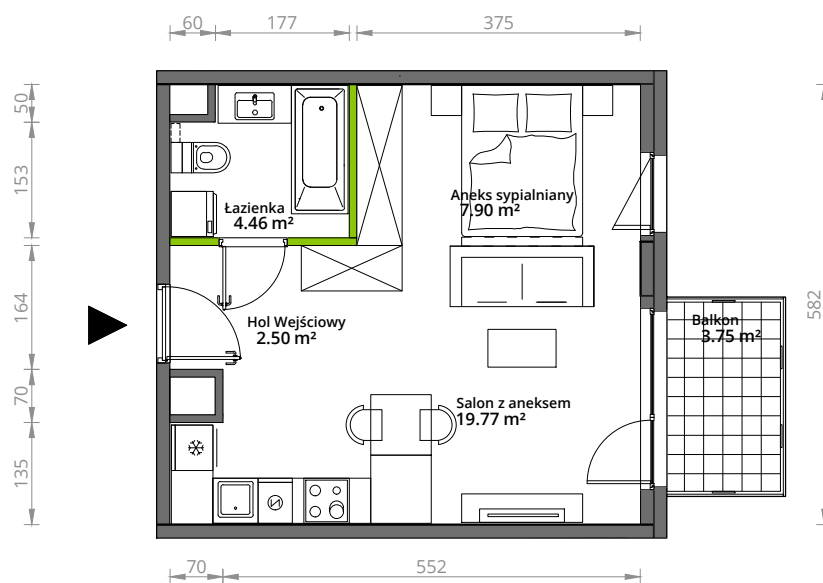

Aleje Praskie.

nr 47

Powierzchnia **34,63 m²**

Piętro 2

Aranżacja mieszkania jest przykładowa.

Powierzchnia użytkowa

hol wejściowy	2.50 m ²
łazienka	4.46 m ²
aneks sypialniany	7.90 m ²
salon z aneksem	19.77 m ²
Razem	34,63 m²
+balkon	3.75 m ²

Rzut kondygnacji 2

Plan osiedla Budynek 5

U nas nigdy nie płacisz za powierzchnię pod ścianami działowymi.