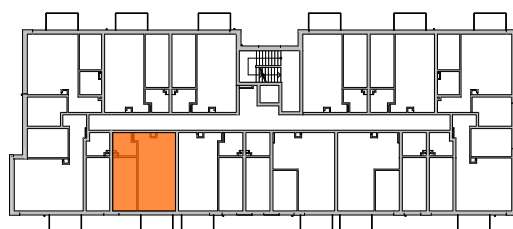

Koninko, ul. Radiowa

BLOK NR 2 MIESZKANIE M26 - II PIĘTRO

LOKALIZACJA BUDYNKU
NA OSIEDLU

LOKALIZACJA MIESZKANIA
W BUDYNKU

MIESZKANIE	NR POM.	NAZWA POM.	POW. PODŁOGI [m ²]
M26	M26-01	pokój dzienny+aneks k.	24,75
	M26-02	pokój	10,85
	M26-03	łazienka	4,00
			39,60 m ²