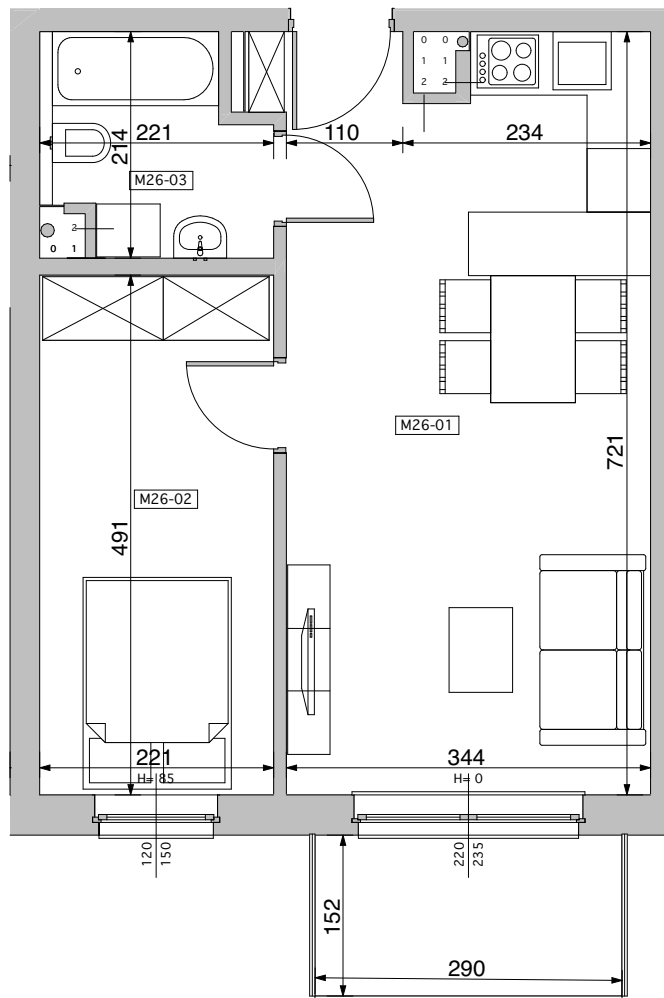

Koninko, ul. Radiowa

BLOK NR 2 MIESZKANIE M26 - II PIĘTRO

LOKALIZACJA BUDYNKU
NA OSIEDLU

LOKALIZACJA MIESZKANIA
W BUDYNKU

MIESZKANIE	NR POM.	NAZWA POM.	POW. PODŁOGI [m ²]
M26	M26-01	pokój dzienny+aneks k.	24,75
	M26-02	pokój	10,85
	M26-03	łazienka	4,00
			39,60 m ²