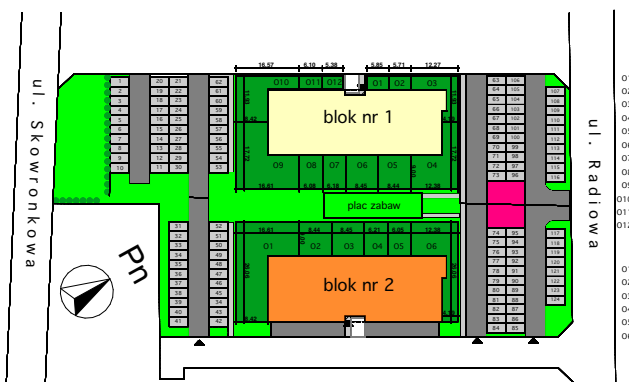

Koninko, ul. Radiowa

BLOK NR 2 MIESZKANIE M26 - II PIĘTRO

LOKALIZACJA BUDYNKU
NA OSIEDLU

LOKALIZACJA MIESZKANIA
W BUDYNKU

MIESZKANIE	NR POM.	NAZWA POM.	POW. PODŁOGI [m ²]
M26	M26-01	pokój dzienny+aneks k.	24,75
	M26-02	pokój	10,85
	M26-03	łazienka	4,00
			39,60 m ²