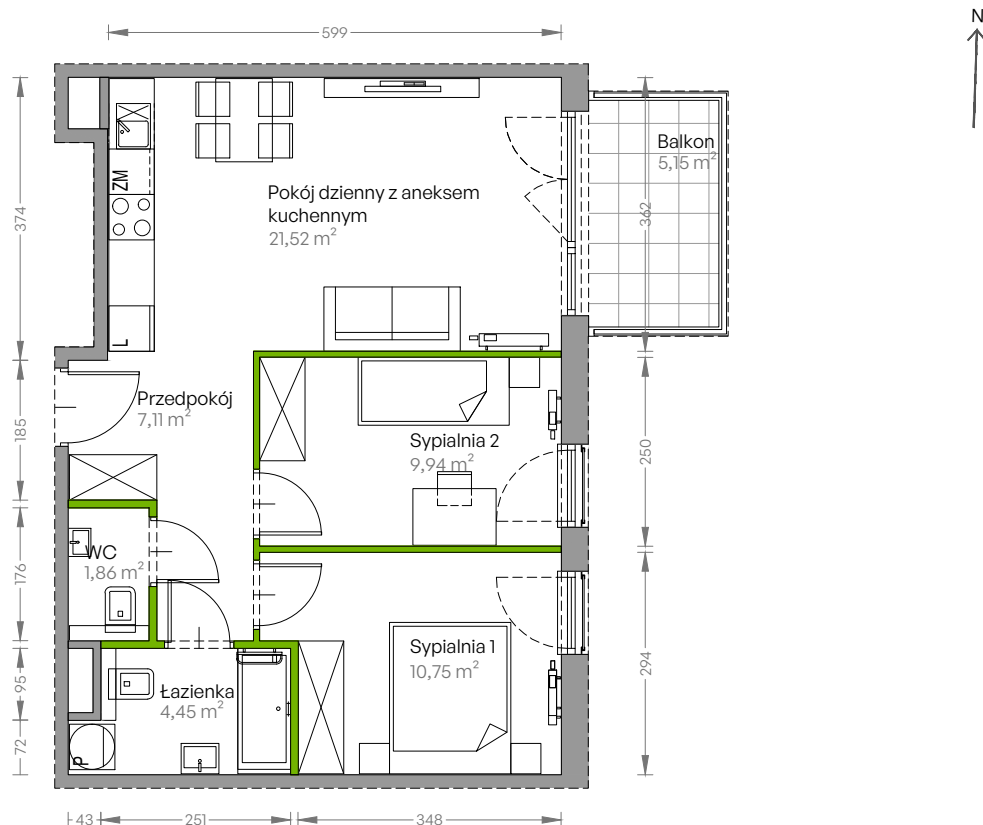

Centralna Vita

nr E.147

Powierzchnia **55,63 m²**

Piętro 1

Aranżacja mieszkania jest przykładowa

Powierzchnia użytkowa

przedpokój	7,11 m ²
sypialnia 1	10,75 m ²
sypialnia 2	9,94 m ²
pokój dzienny z aneksem kuchennym	21,52 m ²
łazienka	4,45 m ²
wc	1,86 m ²
Razem	55,63 m²
+ balkon	5,15 m ²

Rzut kondygnacji **Piętro 1**

Plan osiedla **Budynek E**

U nas nigdy nie płacisz za powierzchnię pod ścianami działowymi!

Powierzchnia użytkowa wg PN-ISO 9836:1997