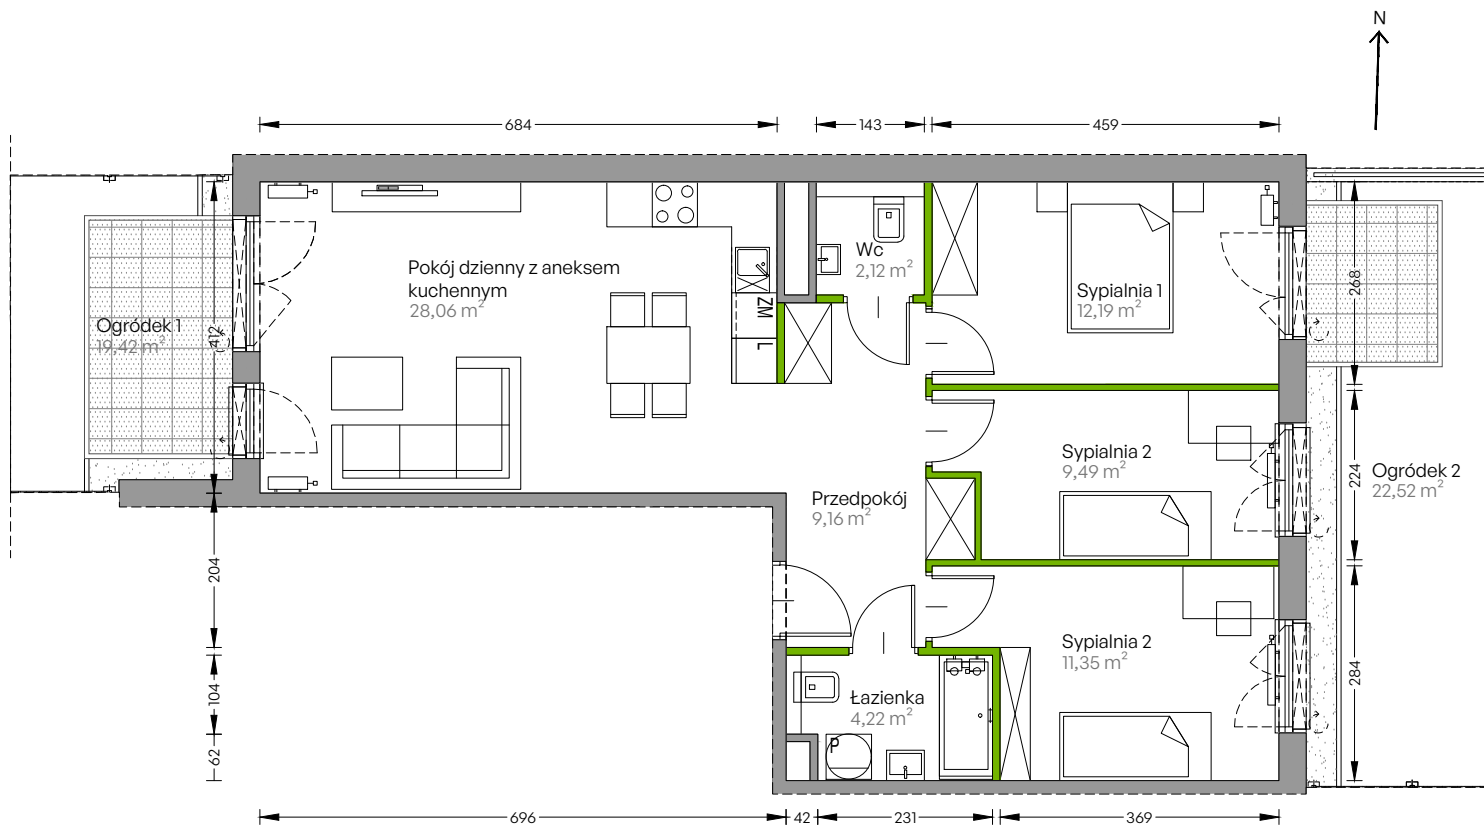

Centralna Vita

nr F.141

Powierzchnia **76,59 m²**

Parter

Aranzacja mieszkania jest przykładowa

Powierzchnia użytkowa

przedpokój	9,16 m ²
sypialnia 1	12,19 m ²
sypialnia 2	9,49 m ²
sypialnia 3	11,35 m ²
pokój dzienny z aneksem kuchennym	28,06 m ²
łazienka	4,22 m ²
wc	2,12 m ²
Razem	76,59 m²
+ogródek 1	19,42 m ²
+ogródek 2	22,52 m ²

U nas nigdy nie płacisz za powierzchnię pod ścianami działowymi!

Powierzchnia użytkowa wg PN-ISO 9836:1997

Rzut kondygnacji Parter

Plan osiedla Budynek F