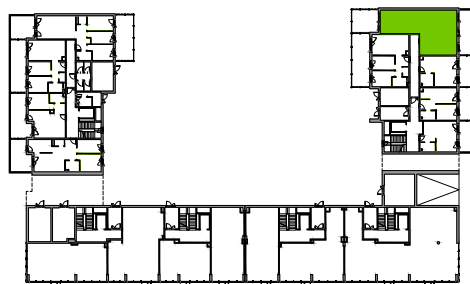

Centralna Vita

nr F.141

Powierzchnia **76,59 m²**

Parter

Aranzacja mieszkania jest przykładowa

Powierzchnia użytkowa

przedpokój	9,16 m ²
sypialnia 1	12,19 m ²
sypialnia 2	9,49 m ²
sypialnia 3	11,35 m ²
pokój dzienny z aneksem kuchennym	28,06 m ²
łazienka	4,22 m ²
wc	2,12 m ²
Razem	76,59 m²
+ogródek 1	19,42 m ²
+ogródek 2	22,52 m ²

U nas nigdy nie płacisz za powierzchnię pod ścianami działowymi!

Powierzchnia użytkowa wg PN-ISO 9836:1997

Rzut kondygnacji Parter

Plan osiedla Budynek F