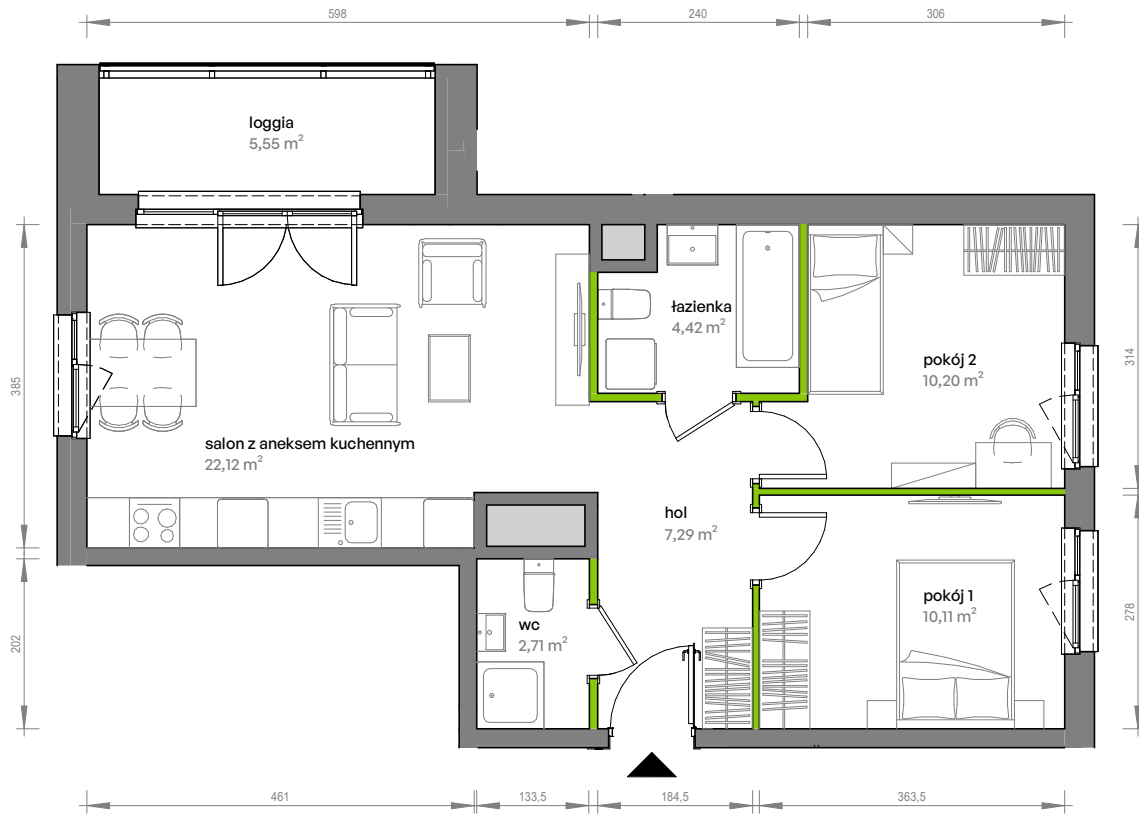

Unii Lubelskiej Vita.

nr A.11.139

Powierzchnia **56,85 m²**

Piętro 11

Aranżacja mieszkania jest przykładowa

Powierzchnia użytkowa

hol	7,29 m ²
pokój 1	10,11 m ²
pokój 2	10,20 m ²
salon z aneksem kuchennym	22,12 m ²
wc	2,71 m ²
łazienka	4,42 m ²
Razem	56,85 m²
+ loggia	5,55 m ²

Rzut kondygnacji Piętro 11

Plan osiedla

U nas nigdy nie płacisz za powierzchnię pod ścianami działowymi