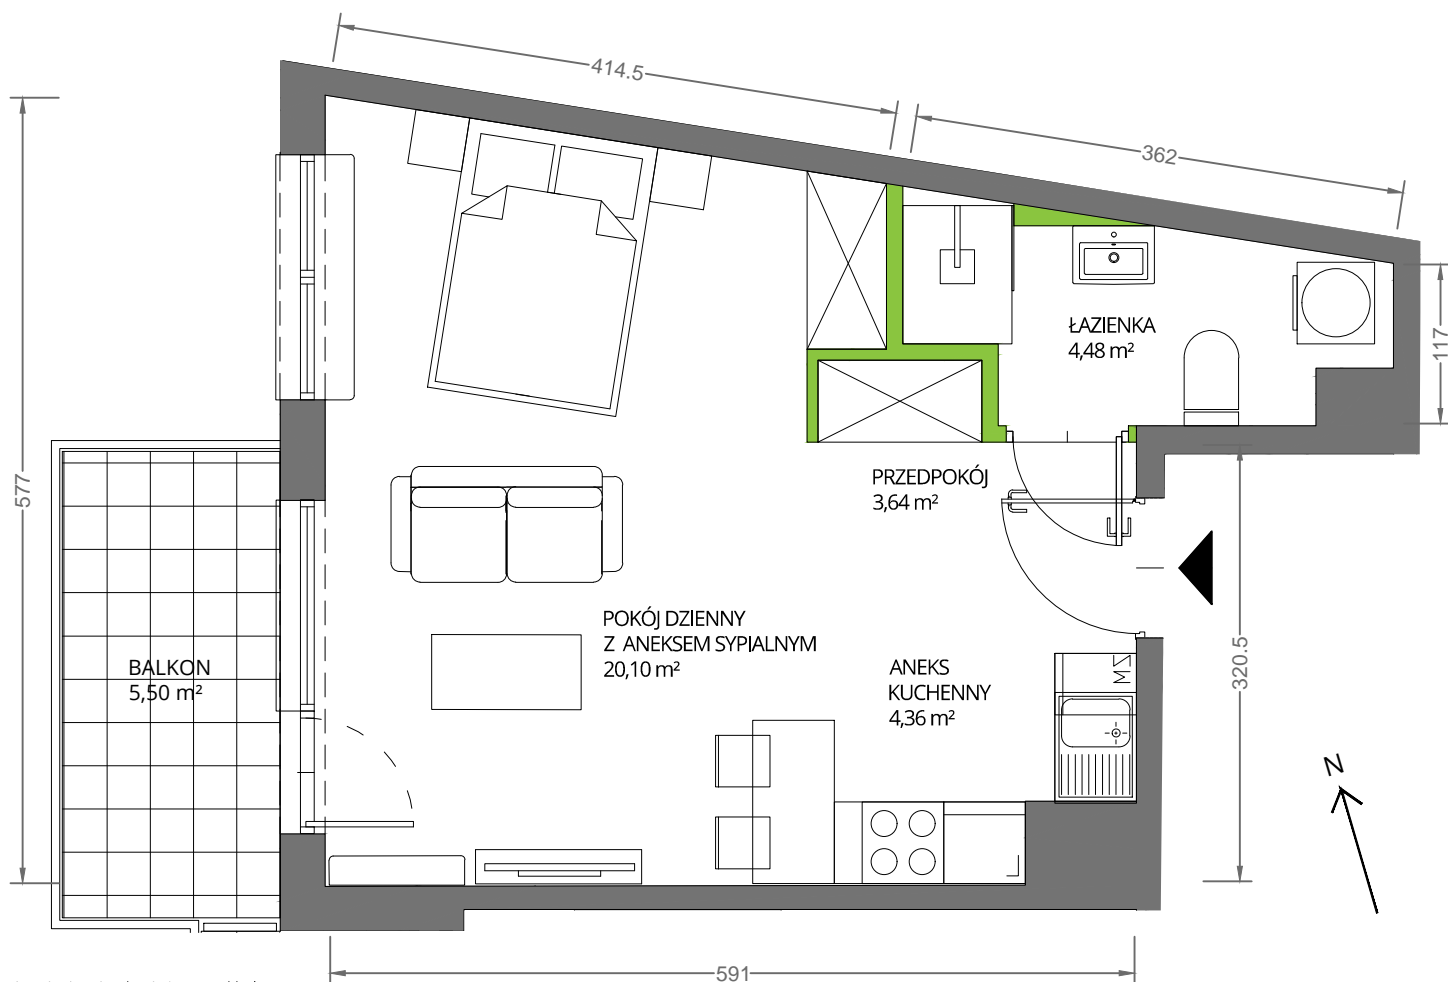

Krakowska Vita

nr 306

Powierzchnia **32,58 m²**

Piętro **6**

Aranżacja mieszkania jest przykładowa

Powierzchnia **użytkowa**

Rzut kondygnacji **Piętro 6**

Plan osiedla

pokój dzienny	
z aneksem sypialnym	20,10 m ²
aneks kuchenny	4,36 m ²
łazienka	4,48 m ²
przedpokój	3,64 m ²
Razem	32,58 m²
+ balkon	5,50 m ²

U nas nigdy nie płacisz za powierzchnię pod ścianami działowymi