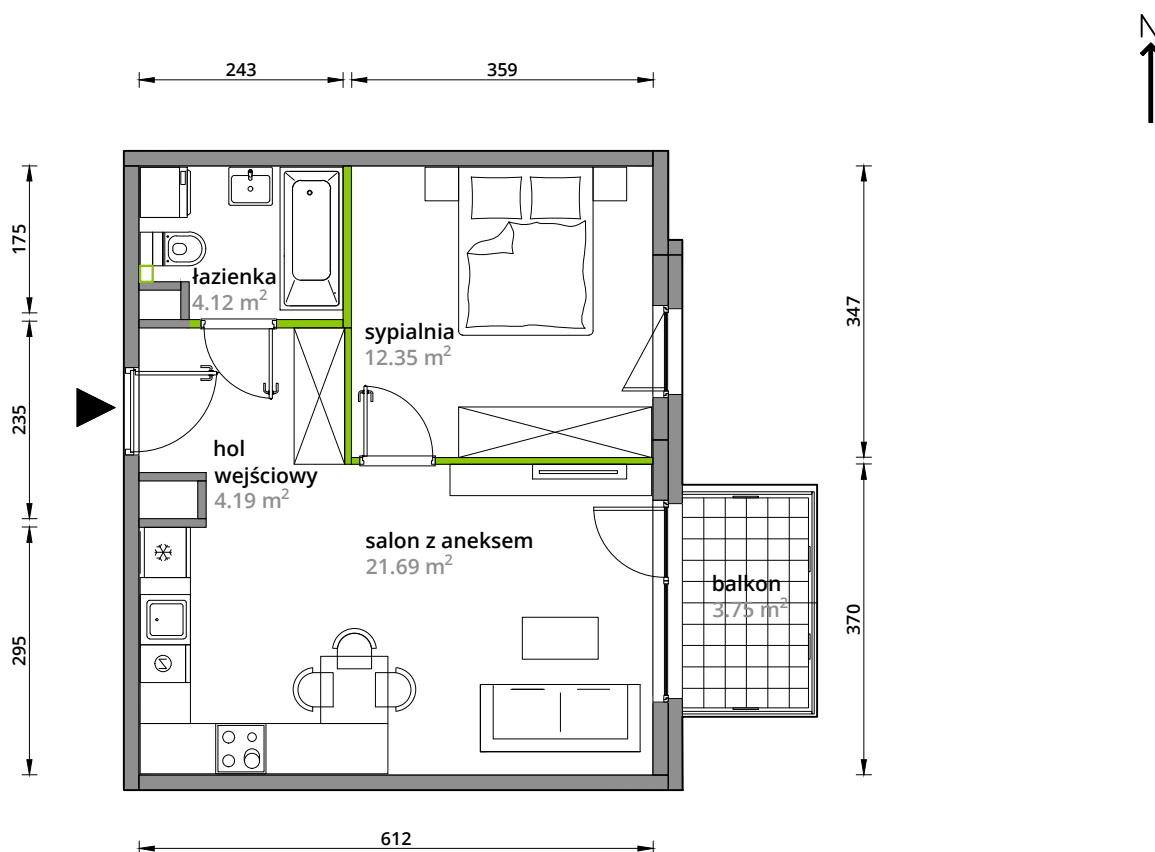

Aleje Praskie.

nr 27

Powierzchnia **42,35m²**

Piętro 1

Aranżacja mieszkania jest przykładowa.

Powierzchnia **użytkowa**

hol wejściowy	4.19 m ²
salon z aneksem	21.69 m ²
sypialnia	12.35 m ²
łazienka	4.12 m ²
Razem	42.35 m²
+balkon	3.75 m ²

Rzut kondygnacji **Piętro 1**

Plan osiedla **Budynek 3-A**

U nas nigdy nie płacisz za powierzchnię pod ścianami działowymi.