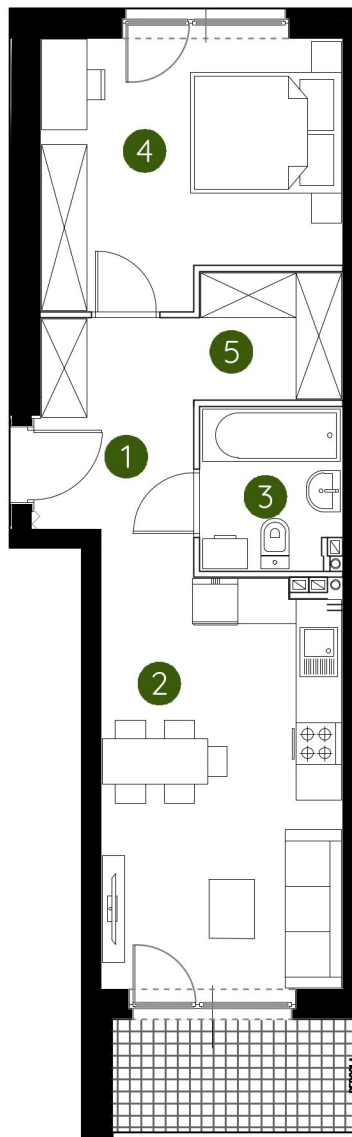

lokal 1.A.0.01

43,54 m²

parter

budynek 1

0 1 2 5m

Podziątka podana z tolerancją +/- 5%

**Murapol
Prado**

Kraków, ul. Pękowicka

1. przedpokój	6,34 m ²
2. salon z aneksem kuchennym	17,01 m ²
3. łazienka	3,89 m ²
4. sypialnia	13,07 m ²
5. garderoba	3,23 m ²
metraż	43,54 m²

Schemat kondygnacji