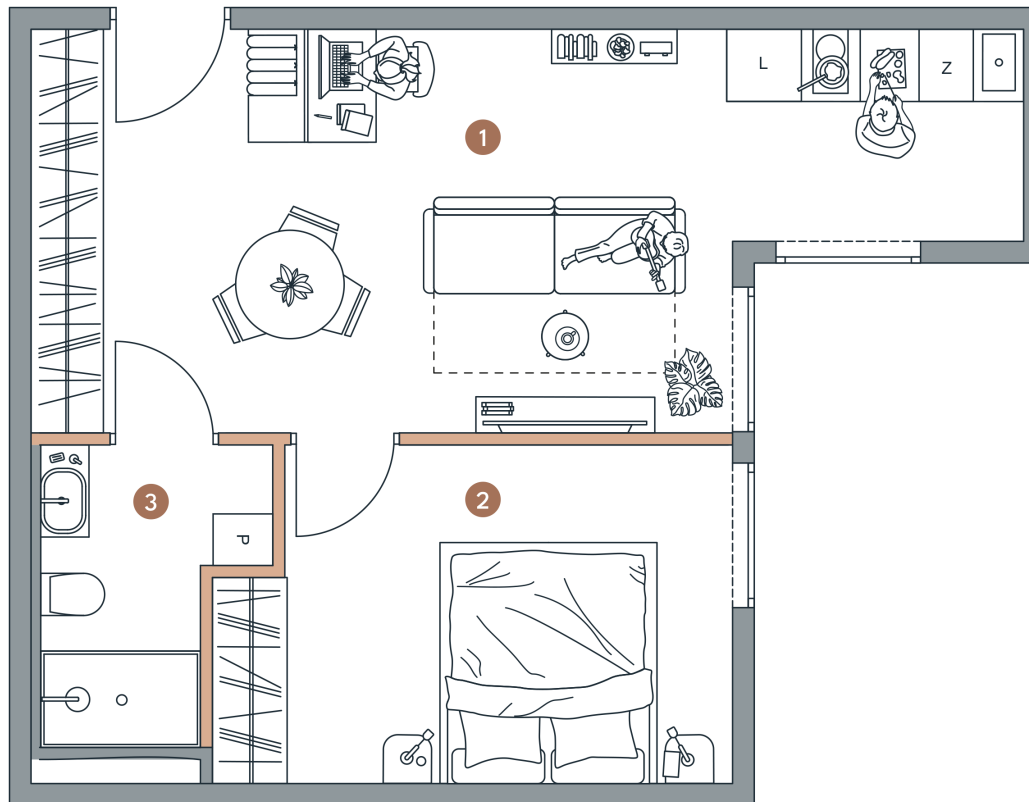

Lokal

3.2

Powierzchnia

38,87_{M²}

Piętro

3

Pokoje

2

Powierzchnie

1 . Pokój z aneks. kuch.	23,52 m ²
2 . Pokój	11,98 m ²
3 . Łazienka	3,37 m ²
SUMA	38,87 m²

LEGENDA

Ściany niedemontowane

Ściany możliwe do demontażu

STAROWIEJSKA 3

sprzedaz@atelicapital.com | +48 324 416 163 | starowiejska3.pl