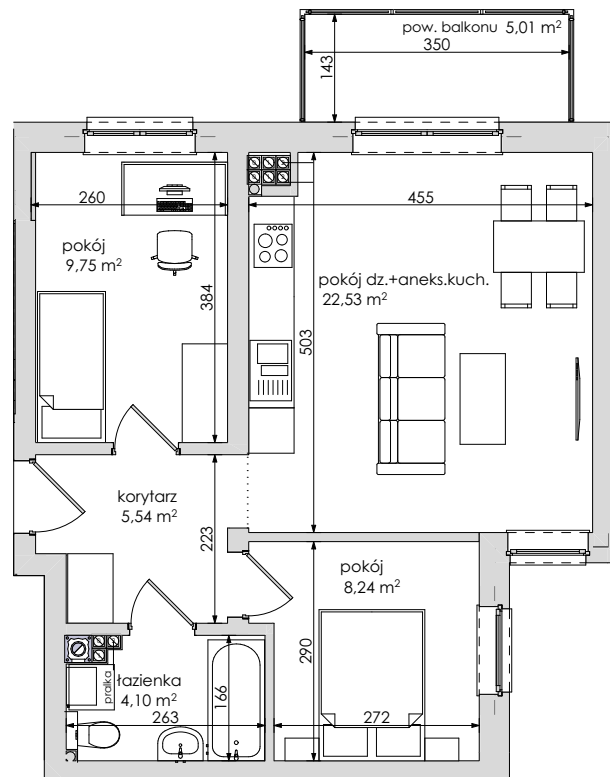

| Mieszkanie nr | Nr pom. | Nazwa pomieszczenia | Powierzchnia | Wys. | Kubatura |
|---------------|---------|-----------------------|----------------------------|------|-----------------------------|
| M-2.01 | 01 | korytarz | 5,54 | 266 | 14,75 |
| | 02 | pokój dz.+aneks.kuch. | 22,53 | 266 | 59,93 |
| | 03 | pokój | 9,75 | 266 | 25,94 |
| | 04 | pokój | 8,24 | 266 | 21,91 |
| | 05 | łazienka | 4,10 | 266 | 10,90 |
| | | | 50,16 m² | | 133,43 m³ |

Powyższe rysunki mają charakter poglądowy. Zastrzegamy sobie prawo do wprowadzenia zmian.

powierzchnia mieszkania 50,16 m²