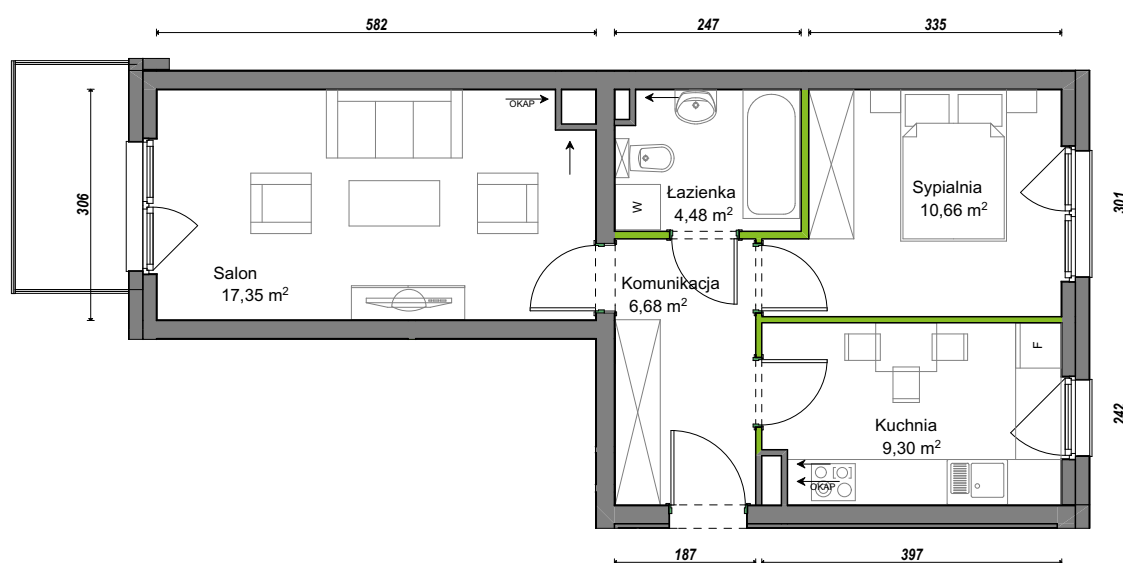

Orawska Vita.

nr C2/E/06

Powierzchnia 48,47 m²

Piętro 2

Aranżacja mieszkania jest przykładowa.

Powierzchnia użytkowa

Komunikacja	6,68 m ²
Kuchnia	9,30 m ²
Łazienka	4,48 m ²
Salon	17,35 m ²
Sypialnia	10,66 m ²
Razem	48,47 m²
+Balkon	4,47 m ²

Rzut kondygnacji Piętro 2

U nas nigdy nie płacisz za powierzchnię pod ścianami dzielowymi.