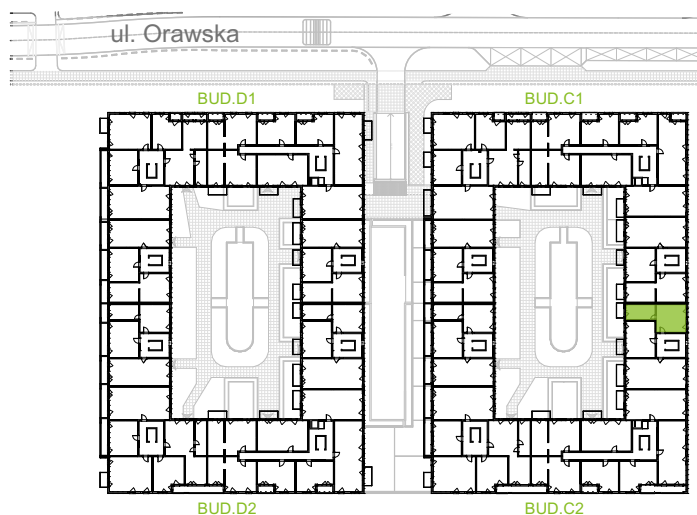

Orawska Vita.

nr C2/E/06

Powierzchnia 48,47 m²

Piętro 2

Aranżacja mieszkania jest przykładowa.

Powierzchnia użytkowa

Komunikacja	6,68 m ²
Kuchnia	9,30 m ²
Łazienka	4,48 m ²
Salon	17,35 m ²
Sypialnia	10,66 m ²
Razem	48,47 m²
+Balkon	4,47 m ²

Rzut kondygnacji Piętro 2

U nas nigdy nie płacisz za powierzchnię pod ścianami dzielowymi.