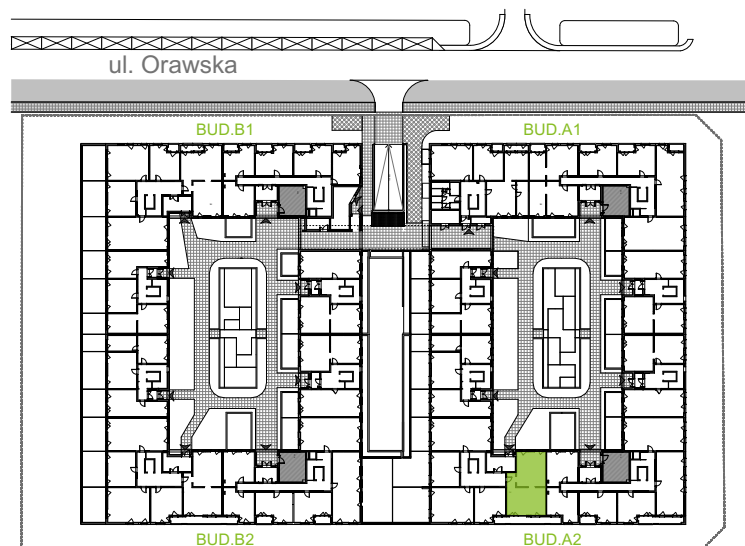

Rzut kondygnacji **Parter 0**

U nas nigdy nie płacisz za powierzchnię pod ścianami dzielowymi.