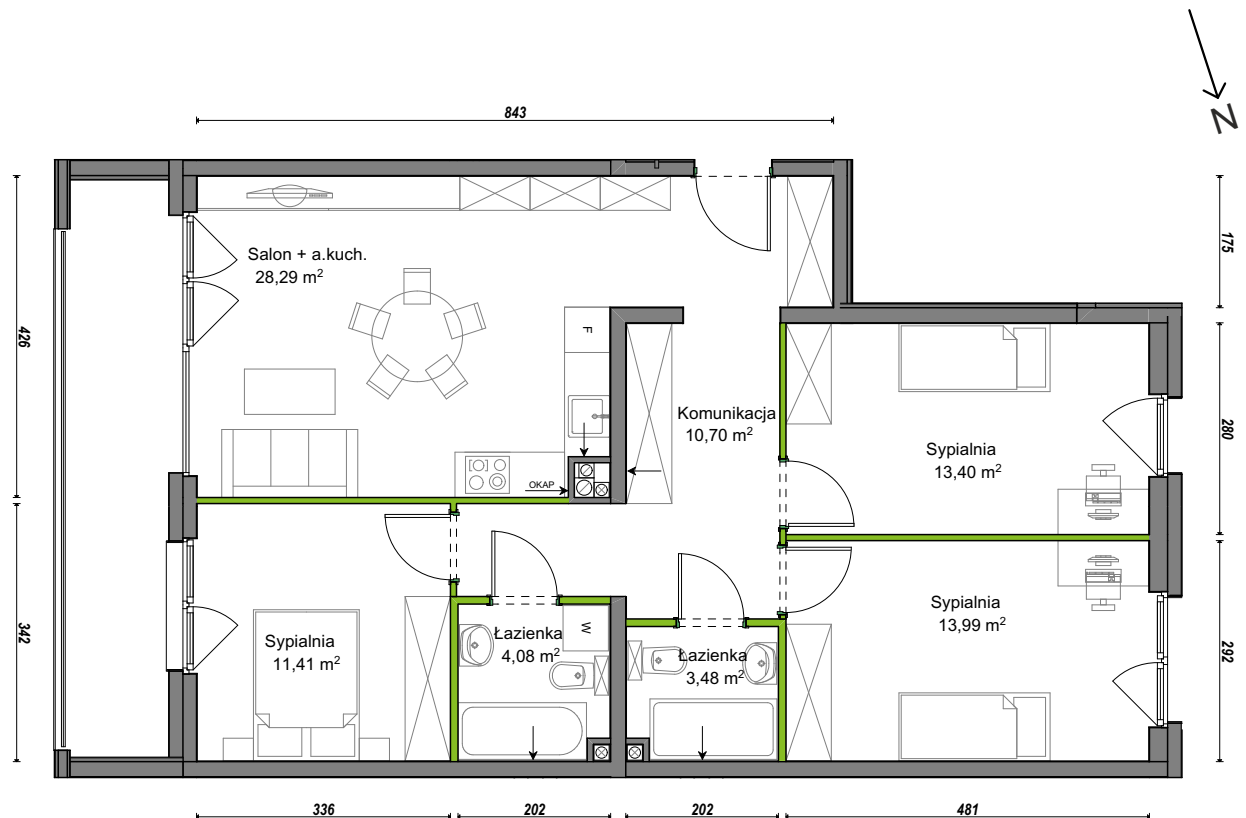

## nr A2/G/01

Powierzchnia **85,35 m<sup>2</sup>**

Piętro **0**

Aranżacja mieszkania jest przykładowa.

### Powierzchnia użytkowa

Komunikacja	10,70 m <sup>2</sup>
Łazienka	3,48 m <sup>2</sup>
Łazienka	4,08 m <sup>2</sup>
Salon + a.kuch.	28,29 m <sup>2</sup>
Sypialnia	11,41 m <sup>2</sup>
Sypialnia	13,40 m <sup>2</sup>
Sypialnia	13,99 m <sup>2</sup>
<b>Razem</b>	<b>85,35 m<sup>2</sup></b>
+Loggia	9,81 m <sup>2</sup>