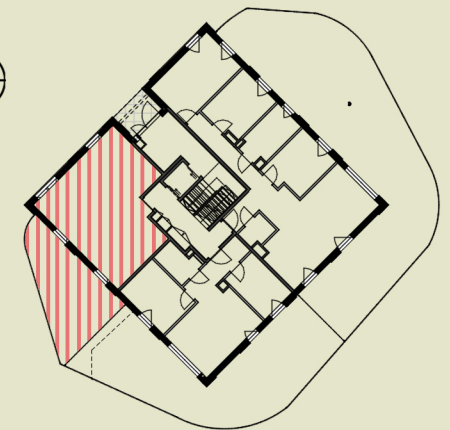

ogródek
D1.M3
34,06 m²

Uwaga: Niniejsza karta lokalu nie stanowi oferty w rozumieniu przepisów Kodeksu Cywilnego i ma wyłącznie charakter poglądowy. przedstawione powierzchnie podano na podstawie projektu budowlanego. Możliwe jest wystąpienie niewielkich zmian w projekcie wykonawczym.

Apartamenty
przy Parku Szczytnickim

MIESZKANIE D1.M3

Powierzchnia: 53,36 m²
Pokoje: 2
Piętro: 0

- | | |
|--------------------------|----------------------|
| 1. łazienka | 4,91 m ² |
| 2. pokój | 10,76 m ² |
| 3. pokój dzienny + aneks | 32,69 m ² |
| 4. przedpokój | 5,00 m ² |
| ogródek | 34,06 m ² |