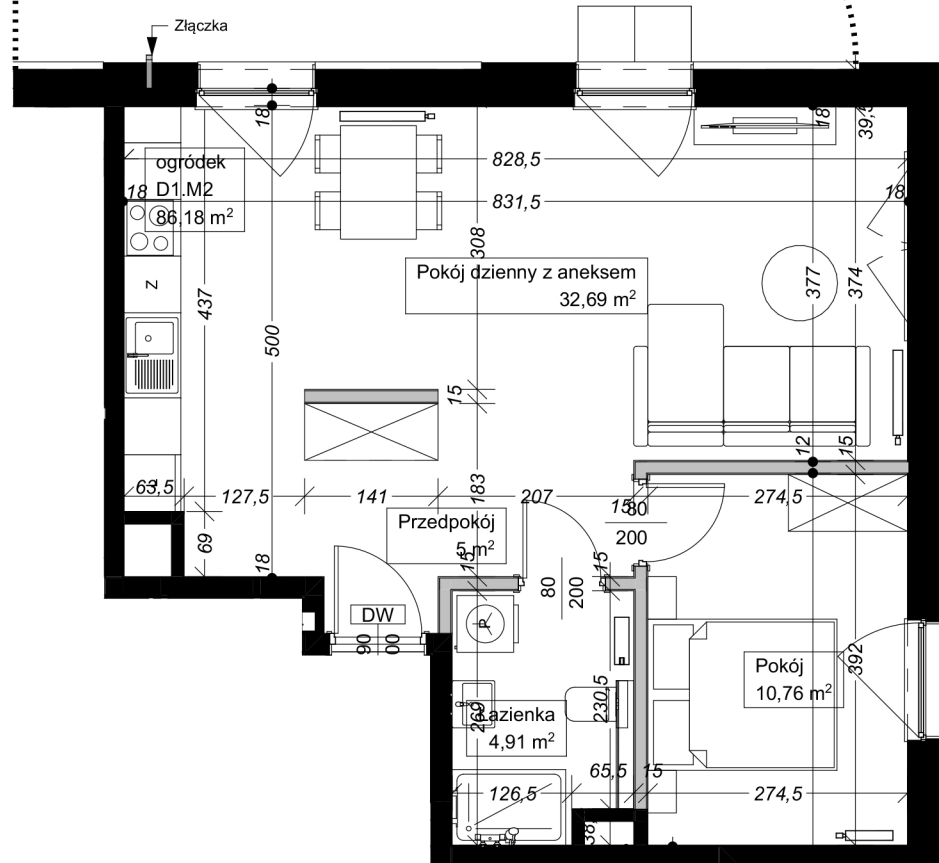

ogródek
D1.M3
34,06 m²

Uwaga: Niniejsza karta lokalu nie stanowi oferty w rozumieniu przepisów Kodeksu Cywilnego i ma wyłącznie charakter poglądowy. przedstawione powierzchnie podano na podstawie projektu budowlanego. Możliwe jest wystąpienie niewielkich zmian w projekcie wykonawczym.

Apartamenty
przy Parku Szczytnickim

MIESZKANIE D1.M3

Powierzchnia: 53,36 m²
Pokoje: 2
Piętro: 0

- | | |
|--------------------------|----------------------|
| 1. łazienka | 4,91 m ² |
| 2. pokój | 10,76 m ² |
| 3. pokój dzienny + aneks | 32,69 m ² |
| 4. przedpokój | 5,00 m ² |
| ogródek | 34,06 m ² |