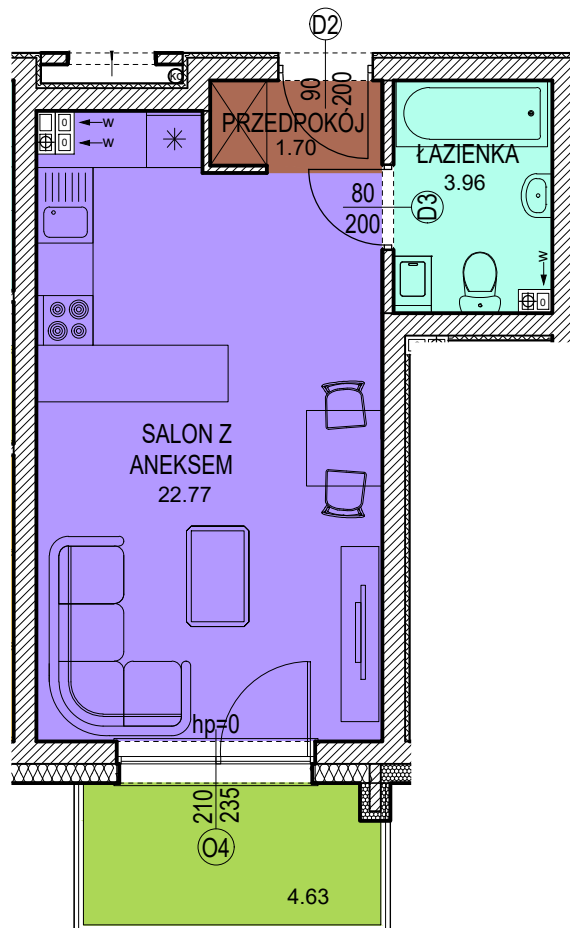

Osiedle
Zuchów

SCHEMAT BUDYNKU
LOKALIZACJA MIESZKANIA

ŁÓDŹ ul. ZUCHÓW

BUDYNEK:

A

KONDYGNACJA:

PARTER (0)

NUMER MIESZKANIA:

1

TYP LOKALU:

1P+aK

POWIERZCHNIA:
BEZ BALKONÓW

28,43 m²

INWESTOR:

Varitex Sp z.o.o
95-550 Łódź
ul. Żeromskiego 96
(42)254-00-00
(42)254-00-05
www.varitex.pl

UWAGI:

Wypożyczenie i zagospodarowanie lokalu ma charakter poglądowy i nie stanowi oferty handlowej. Powierzchnia liczona wg normy PN-ISO 9836:2022. Podane powierzchnie mogą ulec zmianom w zakresie +/-2%, a ich ostateczna wartość będzie ustalona na podstawie obmiaru powykonawczego.