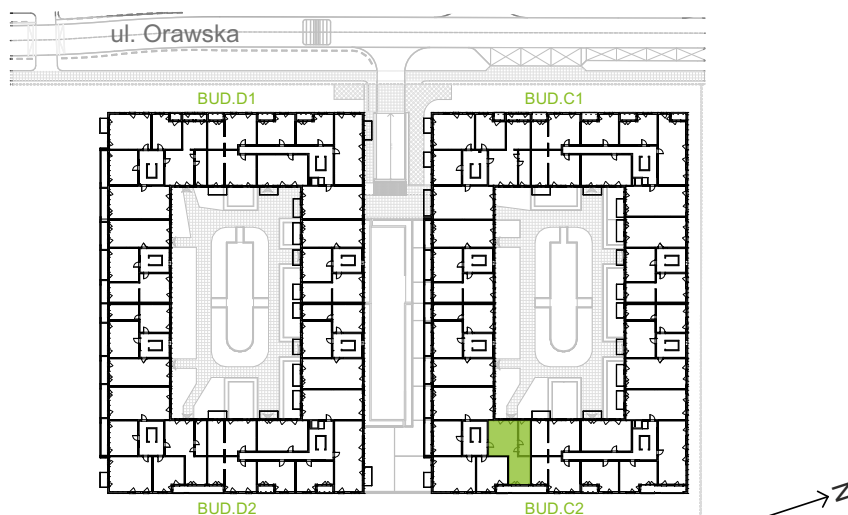

Orawska Vita.

nr C2/G/11

Powierzchnia **77,25 m²**

Piętro **2**

Aranżacja mieszkania jest przykładowa.

Powierzchnia użytkowa

Komunikacja	14,32 m ²
Łazienka	4,45 m ²
Salon + a.kuch.	23,12 m ²
Sypialnia	9,44 m ²
Sypialnia	11,11 m ²
Sypialnia	11,84 m ²
Wc	2,97 m ²
Razem	77,25 m²
+Loggia	5,36 m ²

Rzut kondygnacji Piętro 2

U nas nigdy nie płacisz za powierzchnię pod ścianami działowymi.