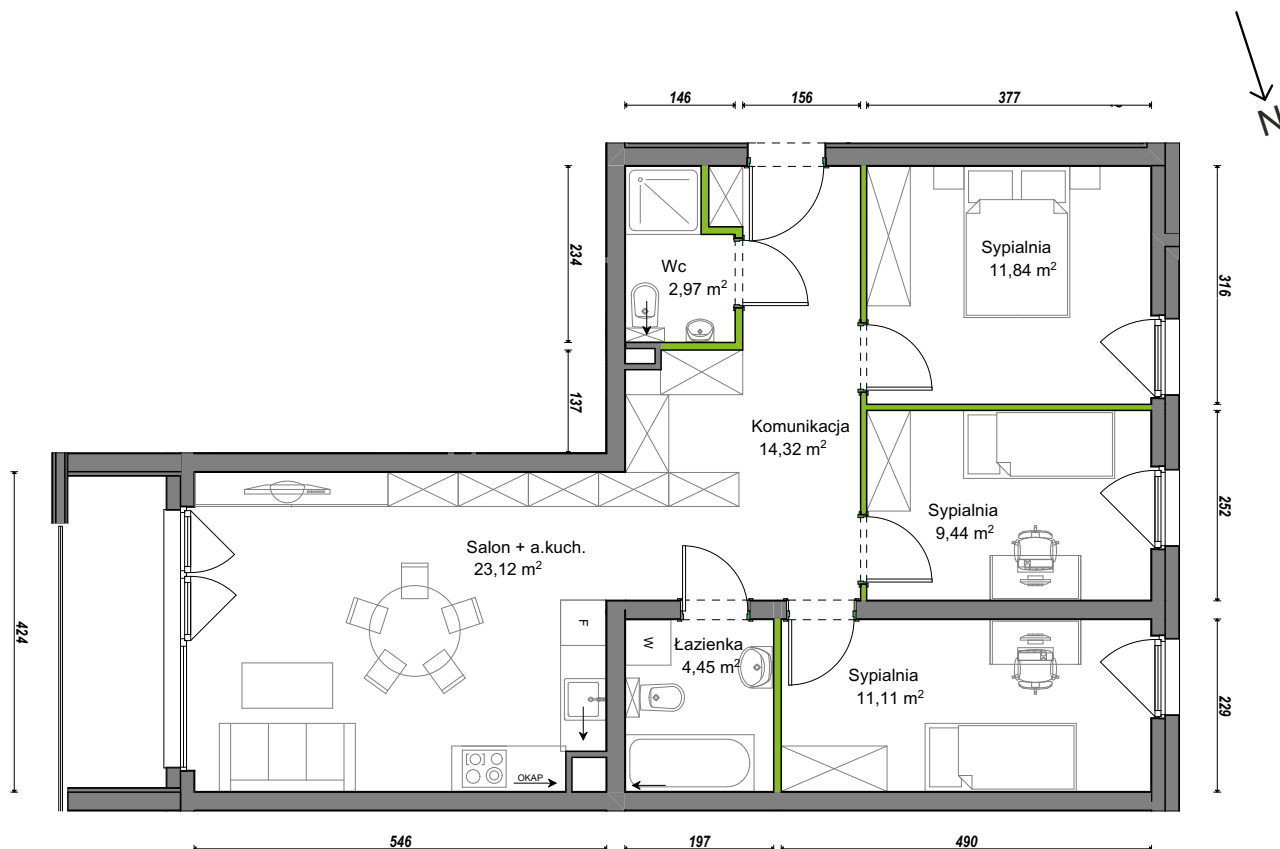

Orawska Vita.

nr C2/G/11

Powierzchnia **77,25 m²**

Piętro **2**

Aranżacja mieszkania jest przykładowa.

Powierzchnia użytkowa

Komunikacja	14,32 m ²
Łazienka	4,45 m ²
Salon + a.kuch.	23,12 m ²
Sypialnia	9,44 m ²
Sypialnia	11,11 m ²
Sypialnia	11,84 m ²
Wc	2,97 m ²
Razem	77,25 m²
+Loggia	5,36 m ²

Rzut kondygnacji Piętro 2

U nas nigdy nie płacisz za powierzchnię pod ścianami działowymi.