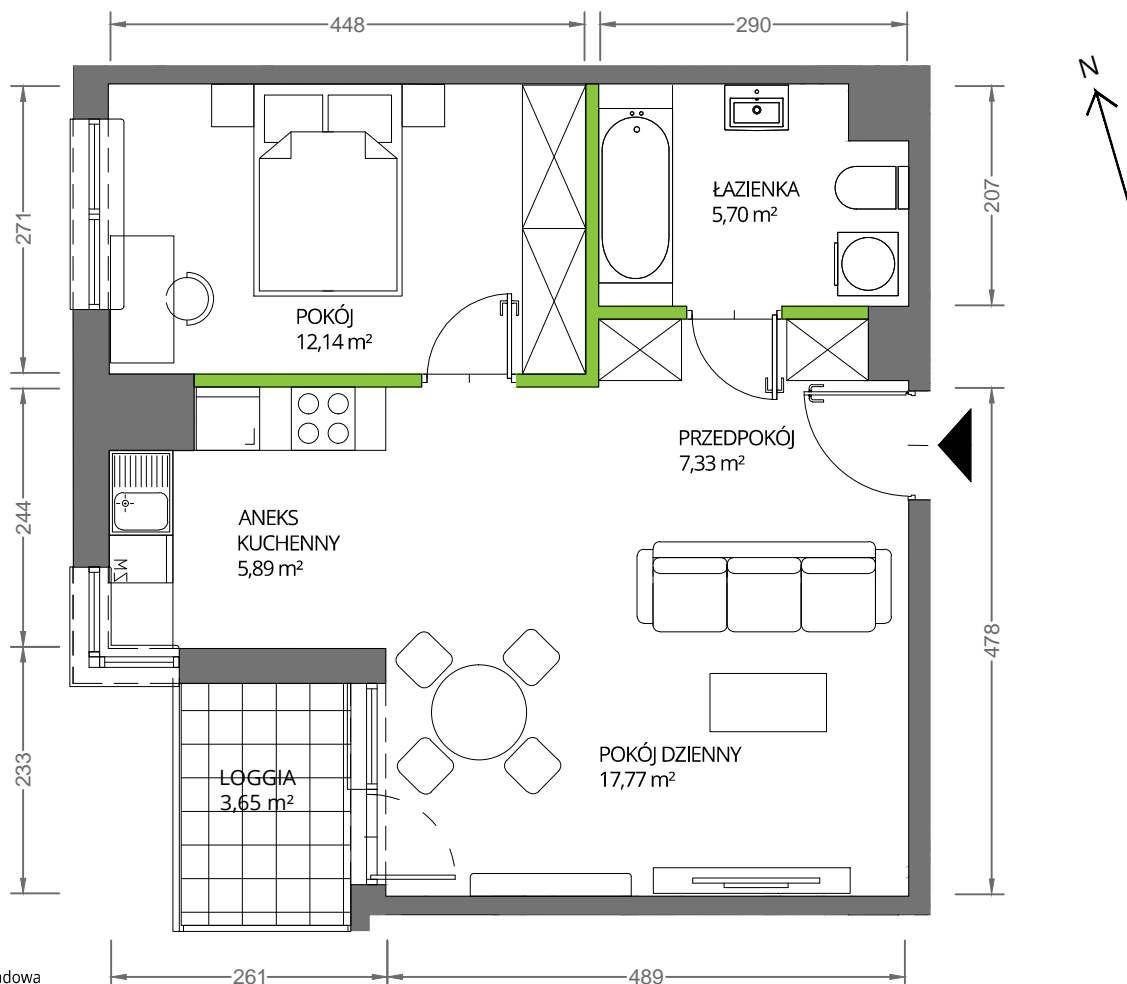

Krakowska Vita

nr 286

Powierzchnia **48,83 m²**

Piętro **3**

Aranżacja mieszkania jest przykładowa

Powierzchnia **użytkowa**

Rzut kondygnacji **Piętro 3**

Plan osiedla

pokój dzienny	17,77 m ²
pokój	12,14 m ²
aneks kuchenny	5,89 m ²
łazienka	5,70 m ²
przedpokój	7,33 m ²
Razem	48,83 m²
+ loggia	3,65 m ²

U nas nigdy nie płacisz za powierzchnię pod ścianami działowymi