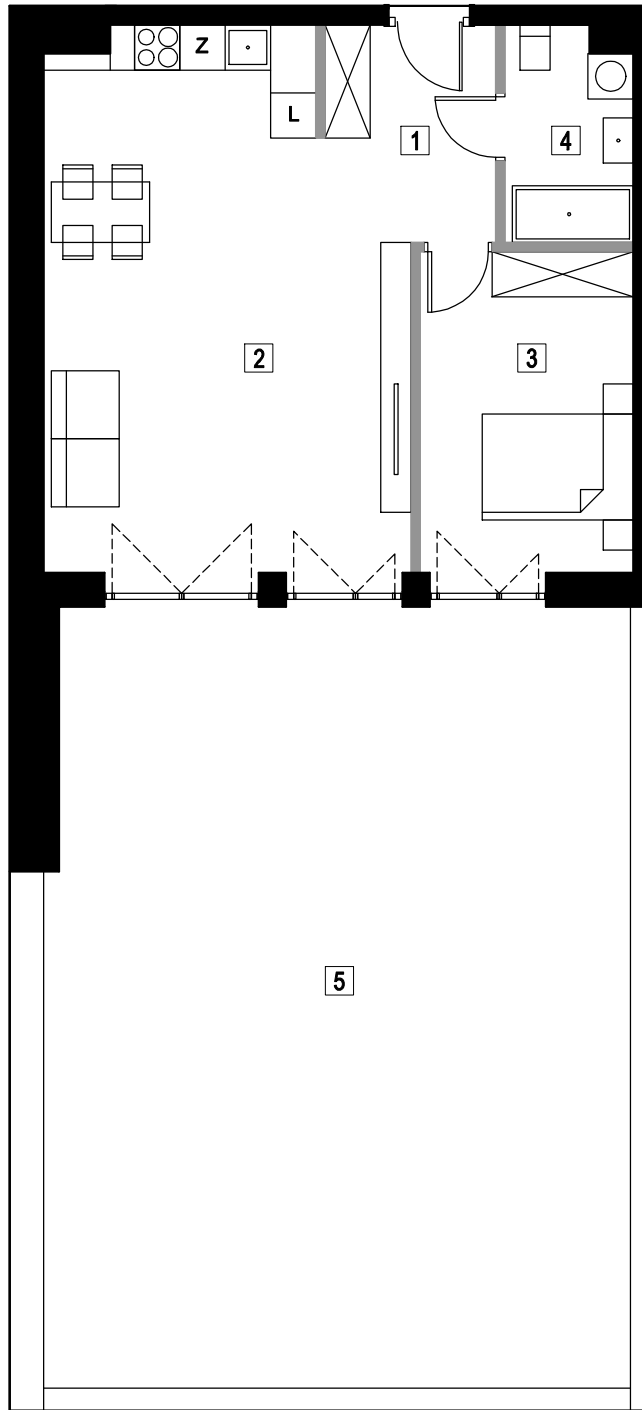

MIESZKANIE 1.6

1	KOMUNIKACJA	6,51 m ²
2	POKÓJ DZIENNY Z ANEKSEM KUCHENNYM	31,44 m ²
3	POKÓJ	11,98 m ²
4	ŁAZIENKA	4,68 m ²
SUMA		54,61 m ²
5	TARAS	79,87 m ²