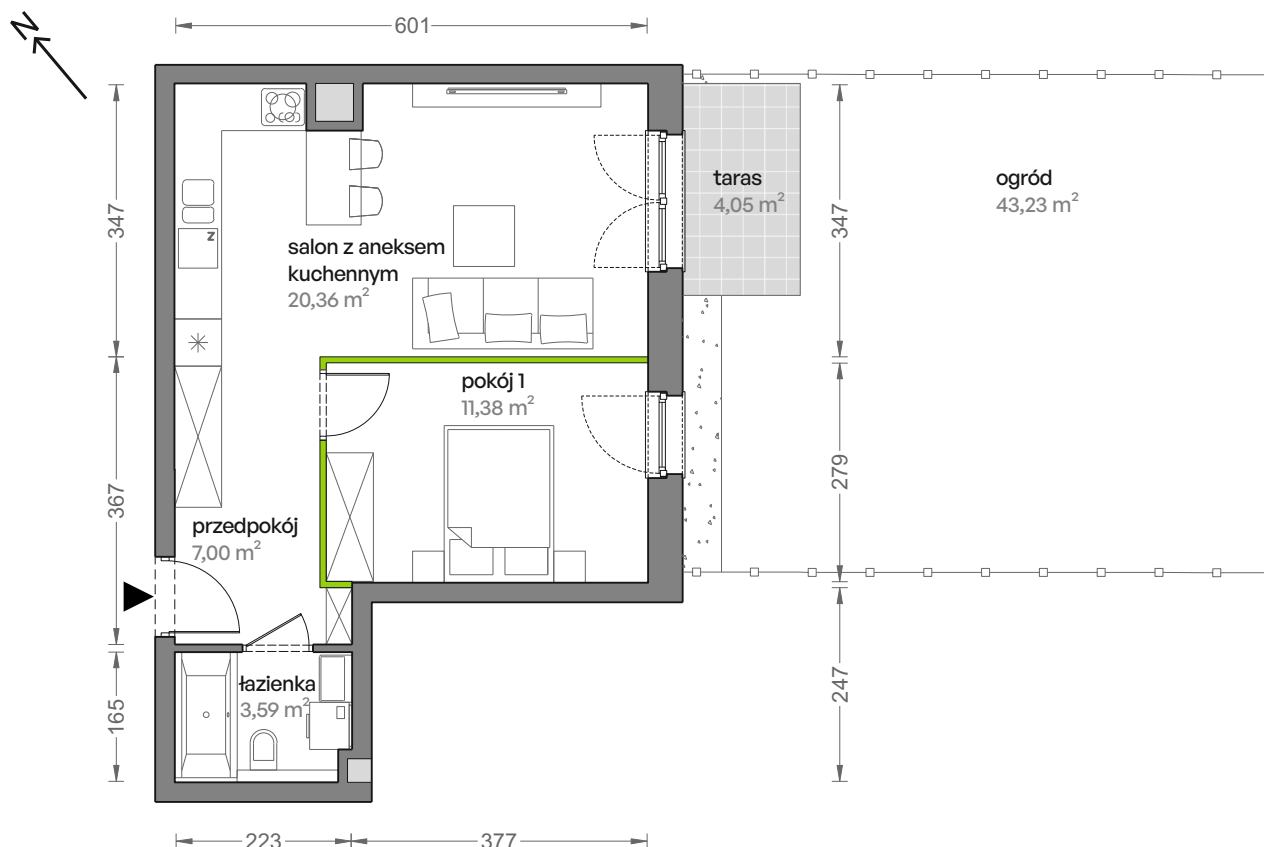

Ceglana Park.

nr 2/a/7

Powierzchnia **42,33 m²**

Parter

Aranżacja mieszkania jest przykładowa

Powierzchnia **użytkowa**

Rzut kondygnacji **Parter**

Plan osiedla **Budynek 2**

salon z aneksem kuchennym	20,36 m ²
pokój 1	11,38 m ²
łazienka	3,59 m ²
przedpokój	7,00 m ²
Razem	42,33 m²
+taras	4,05 m ²
+ogród	43,23 m ²