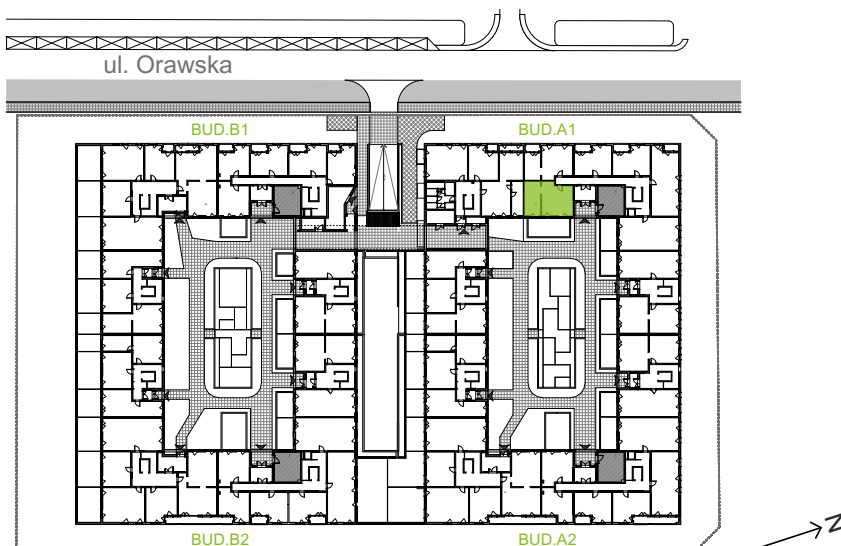

Orawska Vita.

nr A1/C/01

Powierzchnia **60,78 m²**

Piętro **0**

Aranżacja mieszkania jest przykładowa.

Powierzchnia użytkowa

Komunikacja	7,63 m ²
Łazienka	4,40 m ²
Salon + a.kuch.	22,86 m ²
Sypialnia	11,35 m ²
Sypialnia	12,80 m ²
Wc	1,74 m ²
Razem	60,78 m²
+Ogródek	31,23 m ²

Rzut kondygnacji **Parter 0**

U nas nigdy nie płacisz za powierzchnię pod ścianami działowymi.