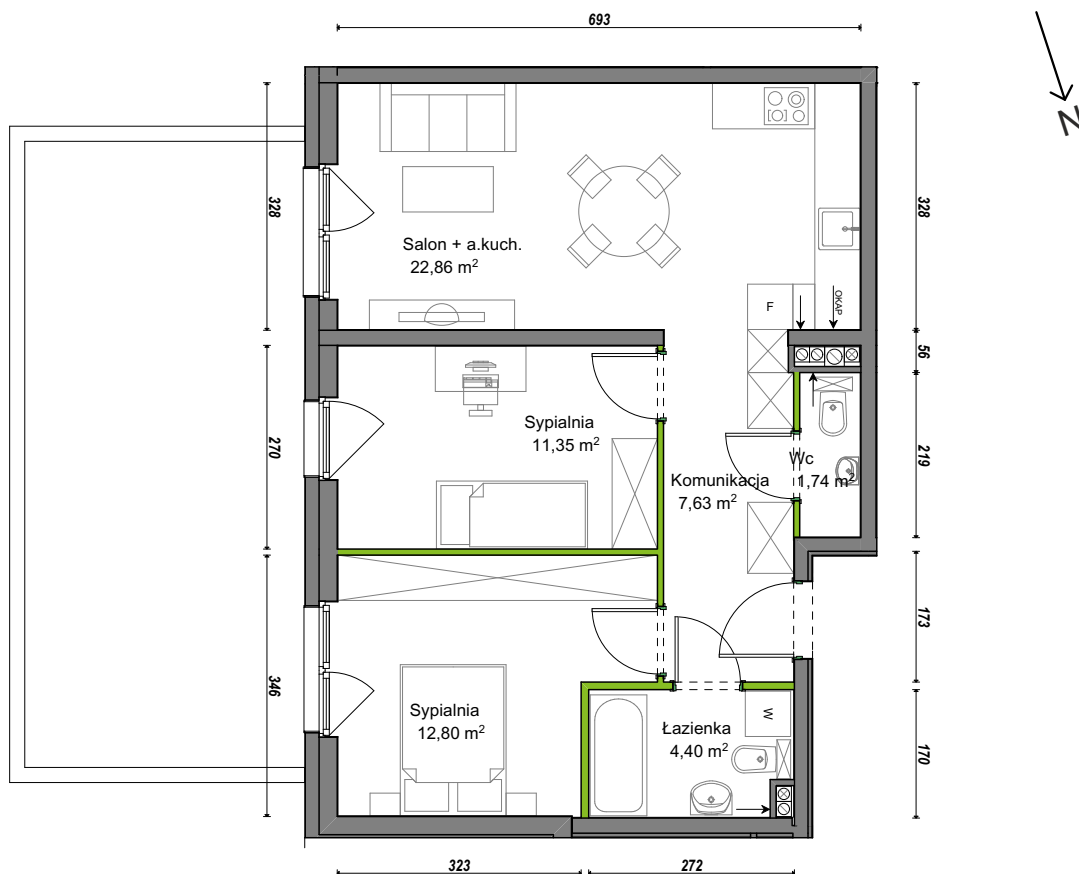

Orawska Vita.

nr A1/C/01

Powierzchnia **60,78 m²**

Piętro **0**

Aranżacja mieszkania jest przykładowa.

Powierzchnia użytkowa

Komunikacja	7,63 m ²
Łazienka	4,40 m ²
Salon + a.kuch.	22,86 m ²
Sypialnia	11,35 m ²
Sypialnia	12,80 m ²
Wc	1,74 m ²
Razem	60,78 m²
+Ogródek	31,23 m ²

Rzut kondygnacji **Parter 0**

U nas nigdy nie płacisz za powierzchnię pod ścianami działowymi.