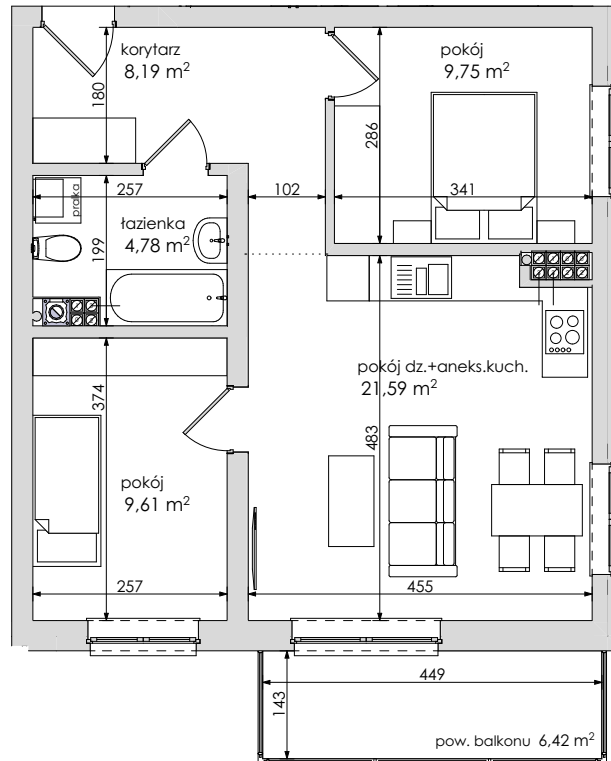

Mieszkanie nr	Nr pom.	Nazwa pomieszczenia	Powierzchnia	Wys.	Kubatura
M-3.02	01	korytarz	8,19	262	21,46
	02	pokój dz.+aneks.kuch.	21,59	262	56,58
	03	pokój	9,61	262	25,18
	04	pokój	9,75	262	25,55
	05	łazienka	4,78	262	12,51
			53,92 m²		141,28 m³

Powyższe rysunki mają charakter poglądowy. Zastrzegamy sobie prawo do wprowadzenia zmian.

powierzchnia mieszkania 53,92 m²