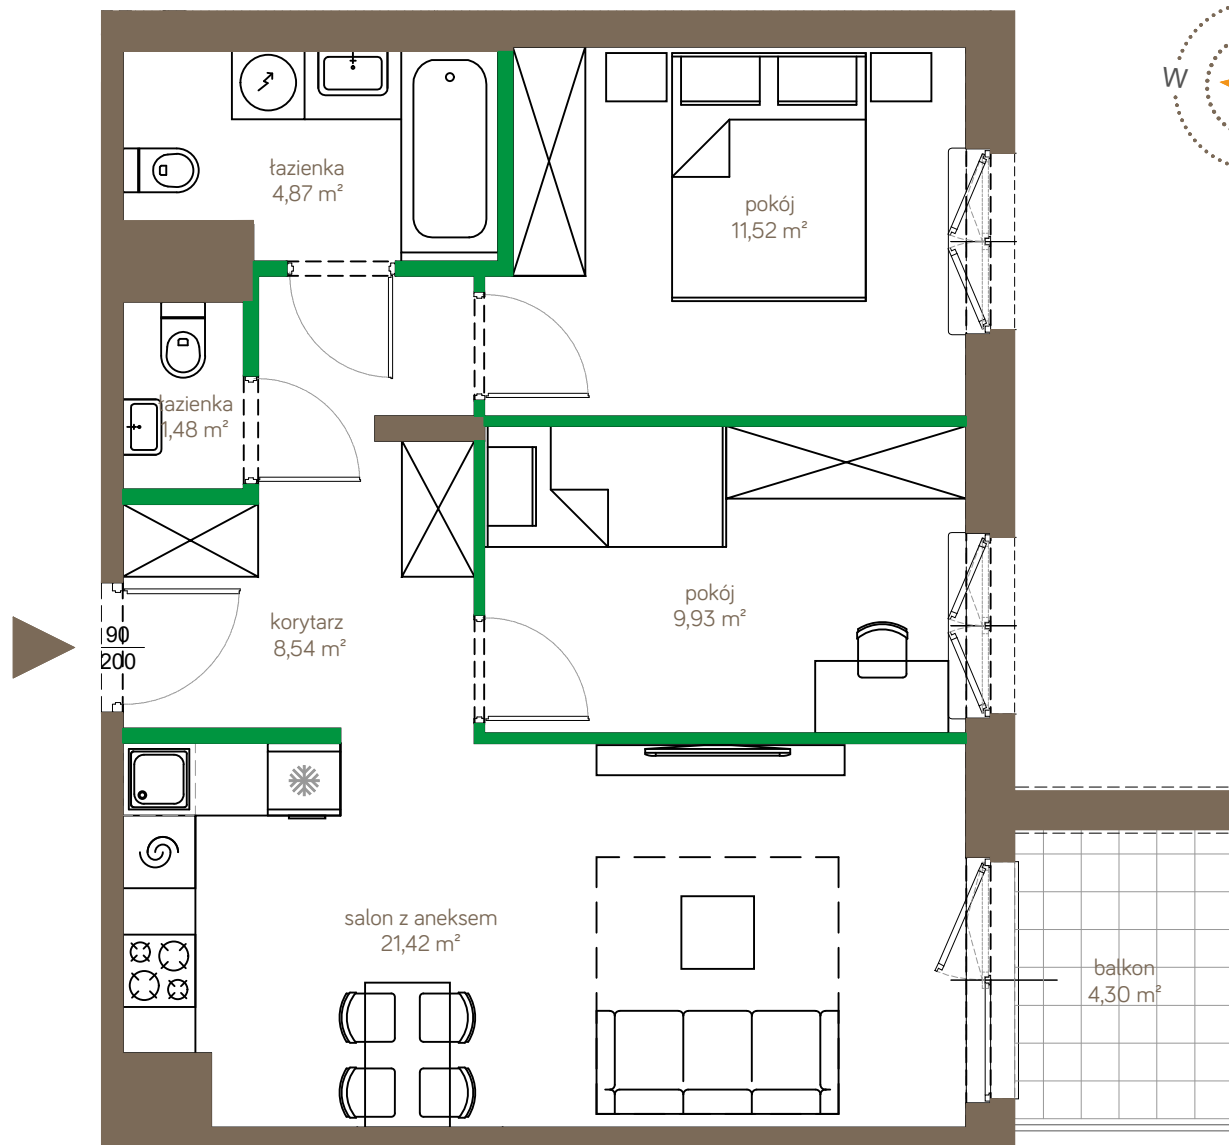

123D			
P	1	2	3
-	D/14	-	D/42

powierzchnia	57,76m ²
pokoje	3

korytarz	8,54m ²
salon z aneksem	21,42m ²
pokój	11,52m ²
pokój	9,93m ²
łazienka	4,87m ²
łazienka	1,48m ²
balkon	4,30m ²

ściany możliwe do demontażu
ściany niedemontowalne