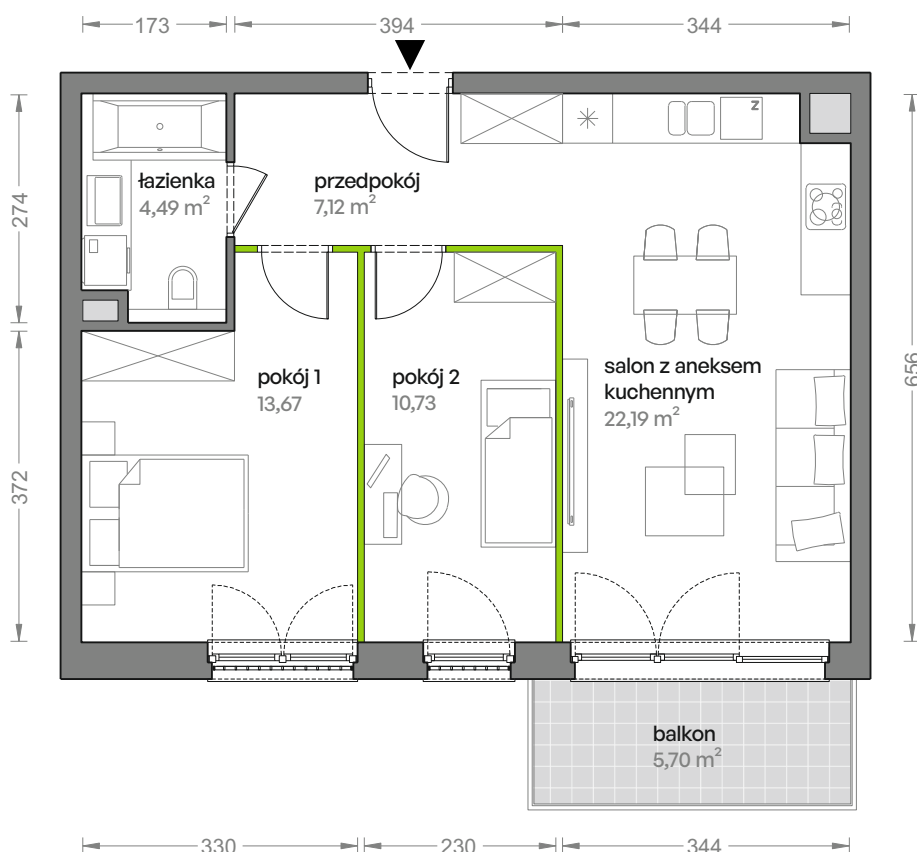

## nr 1/a/23

Powierzchnia **58,20 m<sup>2</sup>**

**Piętro 2**

Aranżacja mieszkania jest przykładowa

### Powierzchnia **użytkowa**

salon z aneksem kuchennym	22,19 m <sup>2</sup>
pokój 1	13,67 m <sup>2</sup>
pokój 2	10,73 m <sup>2</sup>
łazienka	4,49 m <sup>2</sup>
przedpokój	7,12 m <sup>2</sup>
<b>Razem</b>	<b>58,20 m<sup>2</sup></b>
+balkon	5,70 m <sup>2</sup>

### Plan osiedla **Budynek 1**

U nas nigdy nie płacisz za powierzchnię pod ścianami działowymi