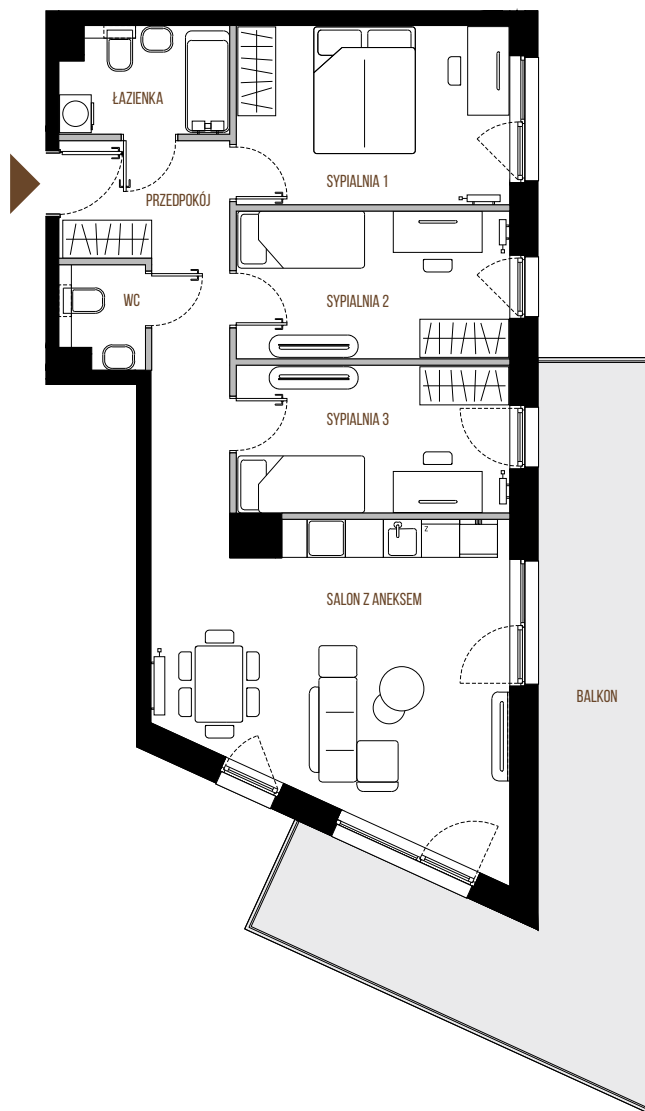

LOKAL NR 32
PIĘTRO 4
KLATKA K1

LICZBA POKOI 4
 POW. UŻYTKOWA 75,19 m²
 POW. CAŁOŚCIOWA 77,86 m²

1. PRZEDPOKÓJ	10,14 m ²	5. SYPIALNIA 3	10,21 m ²
2. SALON Z ANEKSEM	25,46 m ²	6. ŁAZIENKA	4,45 m ²
3. SYPIALNIA 1	12,51 m ²	7. WC	2,13 m ²
4. SYPIALNIA 2	10,29 m ²	BALKON	

SYTUACJA

RZUT LOKALU

RZUT KONDYGNACJI