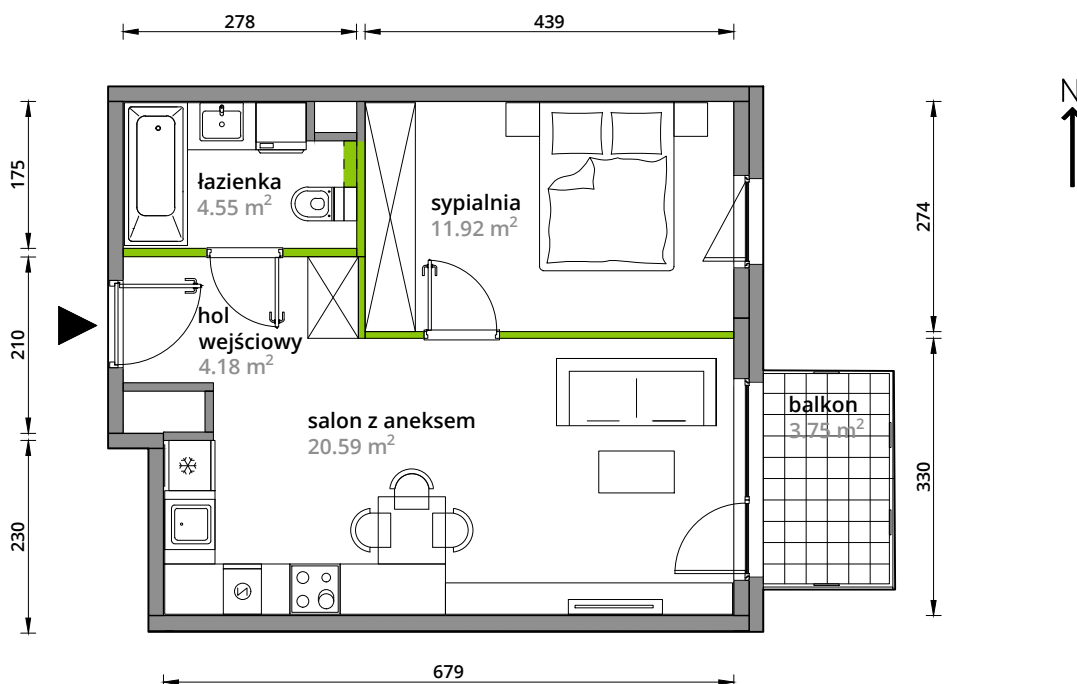

Aleje Praskie.

nr 27

Powierzchnia **41,24 m²**

Piętro **3**

Aranżacja mieszkania jest przykładowa.

Powierzchnia **użytkowa**

hol wejściowy	4.18 m ²
salon z aneksem	20.59 m ²
sypialnia	11.92 m ²
łazienka	4.55 m ²
Razem	41.24 m²
+balkon	3.75 m ²

Rzut kondygnacji **Piętro 3**

Plan osiedla **Budynek 3-B**

U nas nigdy nie płacisz za powierzchnię pod ścianami działowymi.