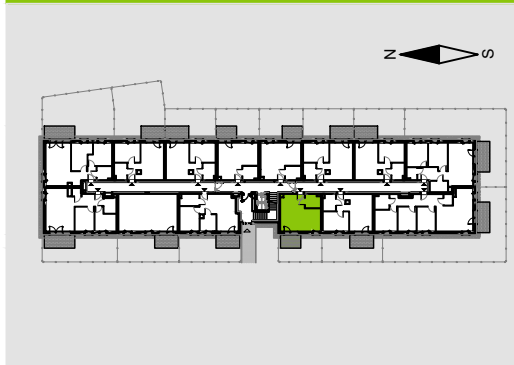

RZUT KONDYGNACJI