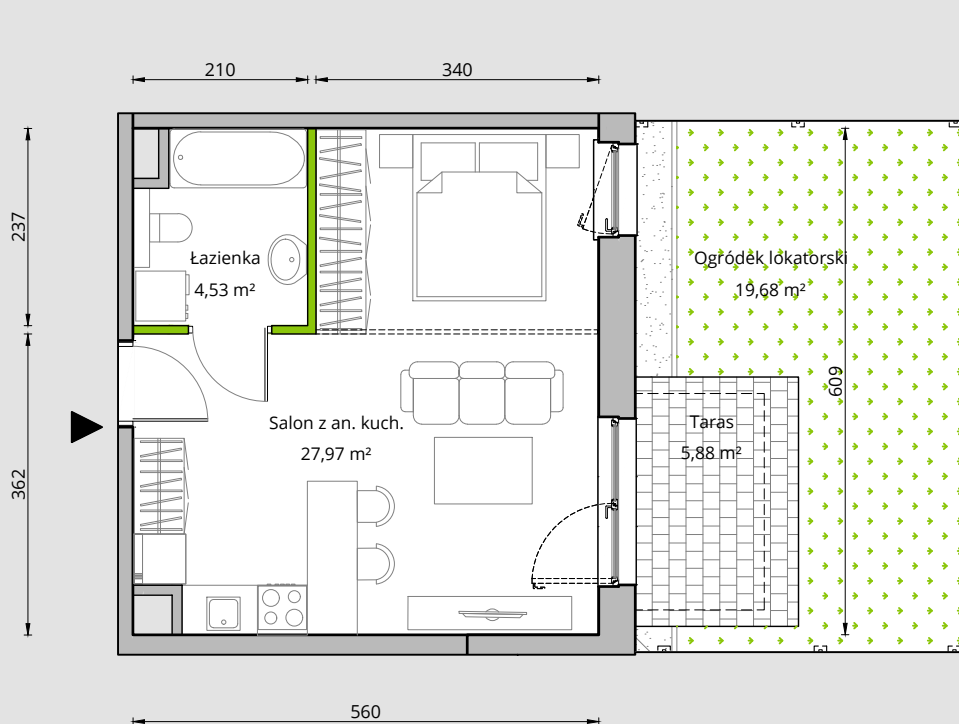

# B.1.1.14

Szmaragdowy Park  
OSIEDLE

RZUT MIESZKANIA 32,50 M<sup>2</sup>

PARTER

Aranżacja mieszkania przykładowa.

POWIERZCHNIA UŻYTKOWA  
nie uwzględnia powierzchni  
pod ścianami działowymi

Salon z an. kuch. 27,97 m<sup>2</sup>

łazienka 4,53 m<sup>2</sup>

**RAZEM 32,50 m<sup>2</sup>**

+Taras 5,88 m<sup>2</sup>

+Ogródek lok. 19,68 m<sup>2</sup>

## BUDYNEK B

W Develii nie płacisz za powierzchnię pod ścianami działowymi !

Powierzchnia (bez ścian działowych) 32,50 m<sup>2</sup>

**■ Powierzchnia pod ścianami działowymi 0,63 m<sup>2</sup>**

Powierzchnia użytkowa wg PN-ISO 9836:1997 33,13 m<sup>2</sup>