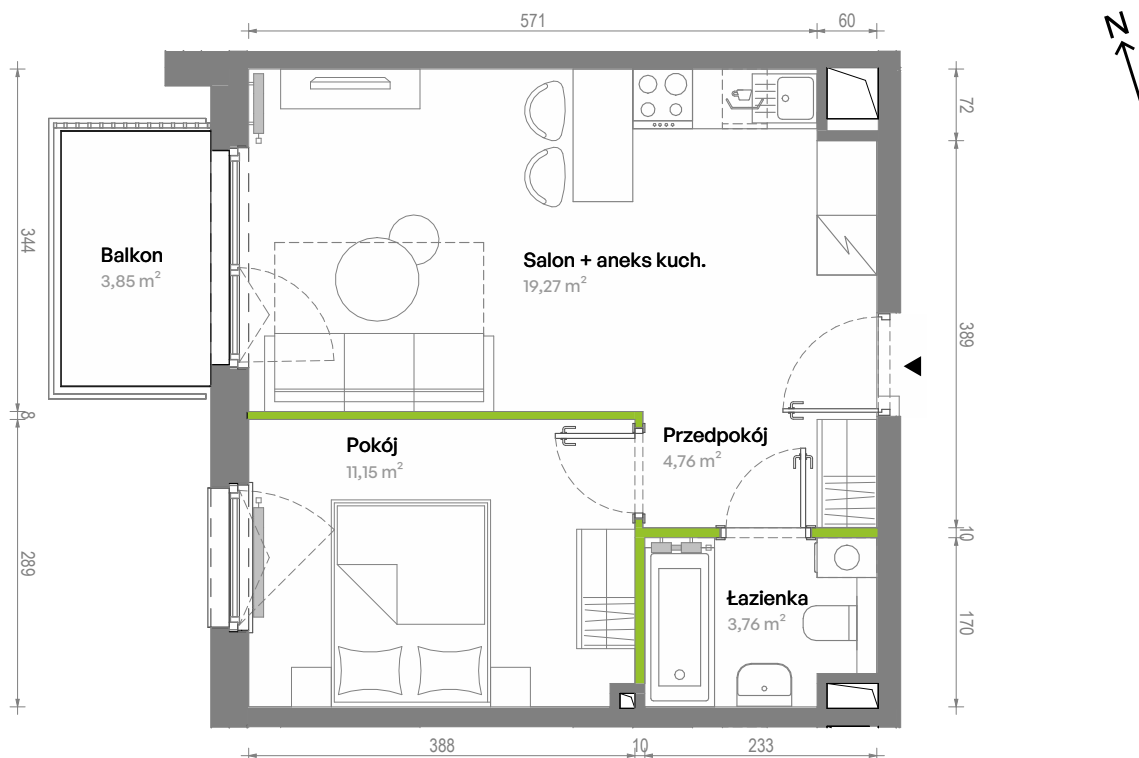

Południe Vita

nr A3.02.24

Powierzchnia **38,94 m²**

Piętro **2**

Aranżacja mieszkania jest przykładowa.
Podano orientacyjne wymiary pomieszczeń.

Powierzchnia **użytkowa**

Rzut kondygnacji **Piętro 2**

Plan osiedla **Budynek A3**

Przedpokój	4,76 m ²
Salon + aneks kuch.	19,27 m ²
Pokój	11,15 m ²
Łazienka	3,76 m ²
Razem	38,94 m²
+ Balkon	3,85 m ²

U nas nigdy nie płacisz za powierzchnię pod ścianami działowymi