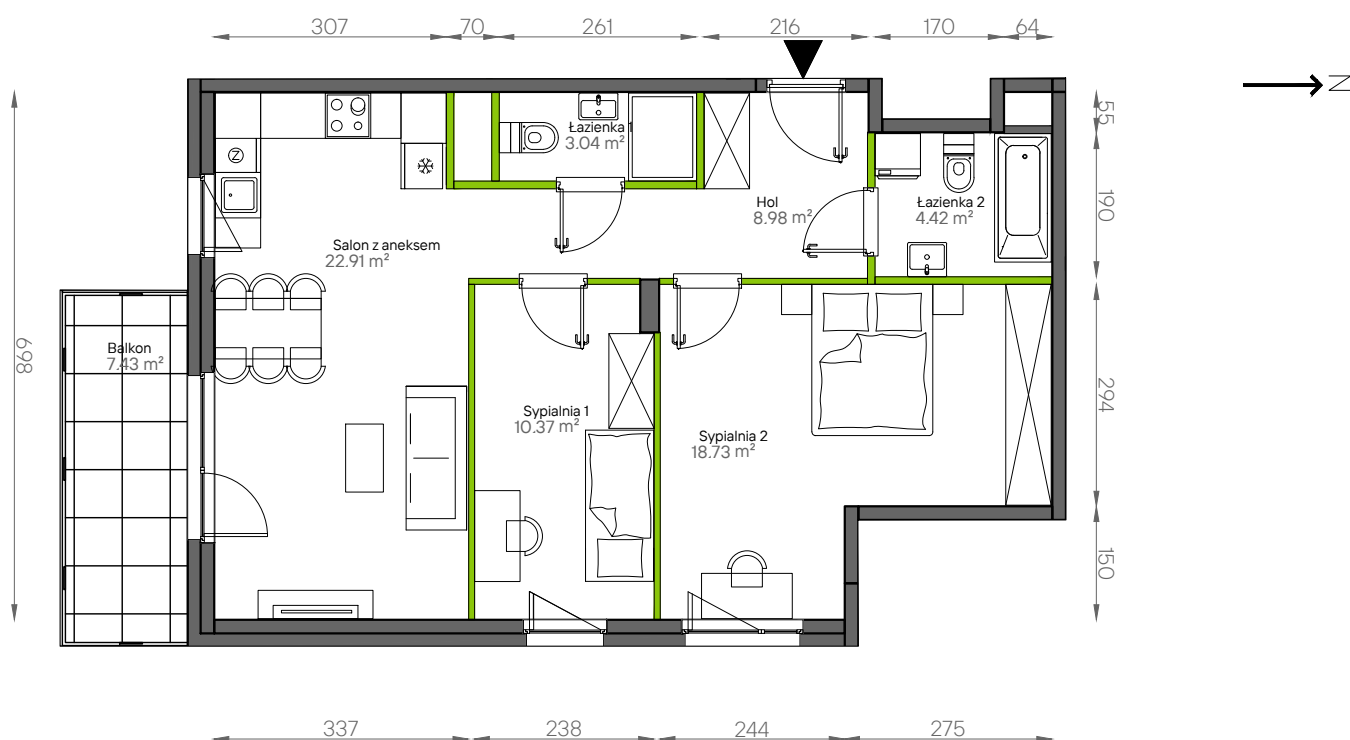

Aleje Praskie.

nr 11

Powierzchnia **68,45 m²**

Piętro 1

Aranżacja mieszkania jest przykładowa.

Powierzchnia użytkowa

hol wejściowy	8.98 m ²
łazienka 1	3.04 m ²
salon z aneksem	22.91 m ²
sypialnia 1	10.37 m ²
sypialnia 2	18.73 m ²
łazienka 2	4.42 m ²
Razem	68.45 m²
+balkon	7.43 m ²

Rzut kondygnacji Piętro 1

Plan osiedla Budynek 9

U nas nigdy nie płacisz za powierzchnię pod ścianami działowymi.