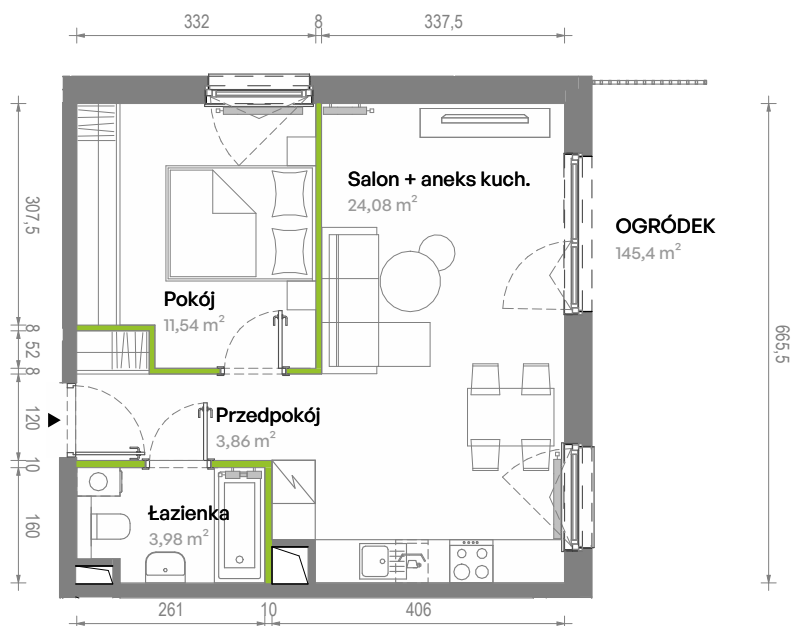

Południe Vita

nr A1.00.07

Powierzchnia **43,46 m²**

Piętro **Parter**

Aranżacja mieszkania jest przykładowa.
Podano orientacyjne wymiary pomieszczeń.

Powierzchnia **użytkowa**

Rzut kondygnacji **Parter**

Plan osiedla **Budynek A1**

Przedpokój	3,86 m ²
Salon + aneks kuch.	24,08 m ²
Pokój	11,54 m ²
Łazienka	3,98 m ²
Razem	43,46 m²
+ ogródek	145,4 m ²

U nas nigdy nie płacisz za powierzchnię pod ścianami działowymi