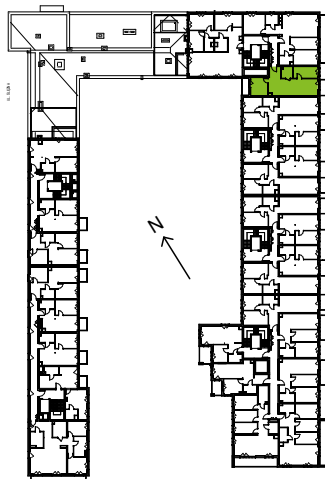

Ślężna Vita.

nr D.11

Powierzchnia **60,07 m²** Piętro **5**

Aranżacja mieszkania jest przykładowa.

Powierzchnia użytkowa

Komunikacja	4,54 m ²
Łazienka	4,52 m ²
Salon+ a.kuch.	29,80 m ²
Sypialnia	10,07 m ²
Sypialnia	11,14 m ²
Razem	60,07 m²
+ balkon	3,80 m ²
+ balkon	4,22 m ²

Rzut kondygnacji Piętro 5

Plan osiedla

U nas nigdy nie płacisz za powierzchnię pod ścianami działowymi.