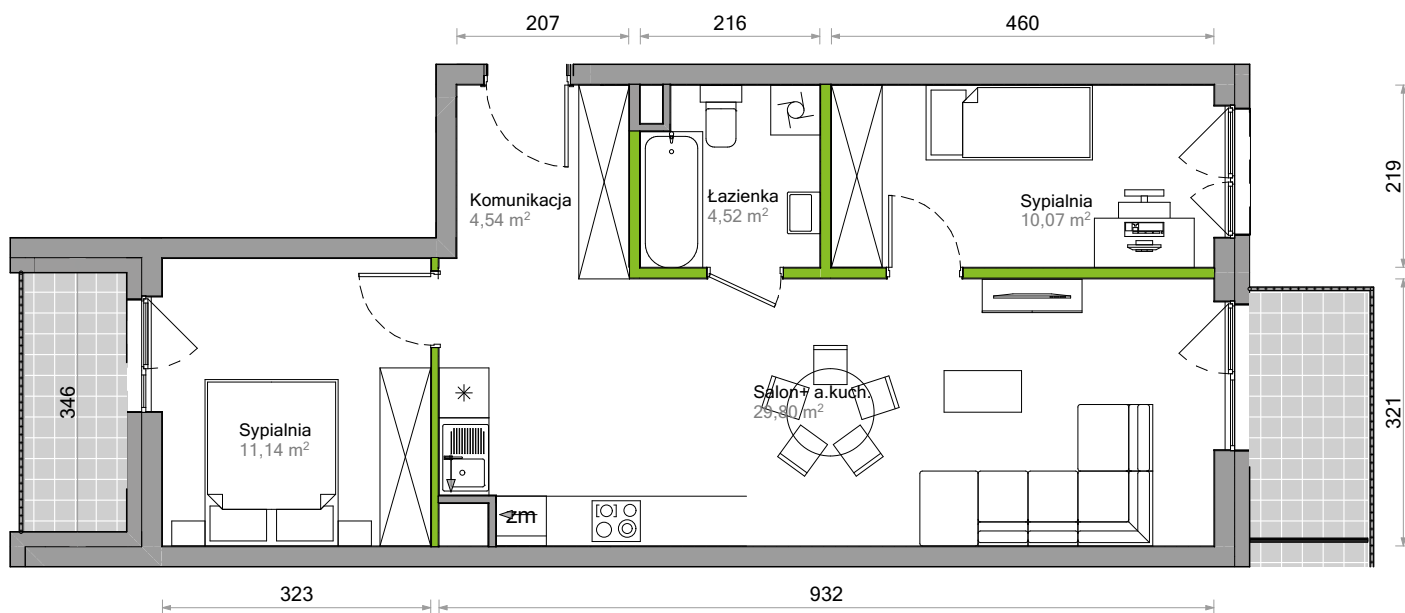

Ślężna Vita.

nr D.11

Powierzchnia **60,07 m²** Piętro **5**

Aranżacja mieszkania jest przykładowa.

Powierzchnia użytkowa

Komunikacja	4,54 m ²
Łazienka	4,52 m ²
Salon+ a.kuch.	29,80 m ²
Sypialnia	10,07 m ²
Sypialnia	11,14 m ²
Razem	60,07 m²
+ balkon	3,80 m ²
+ balkon	4,22 m ²

Rzut kondygnacji Piętro 5

Plan osiedla

U nas nigdy nie płacisz za powierzchnię pod ścianami działowymi.