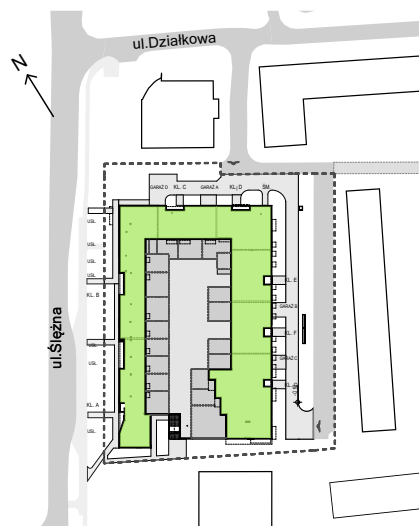

Ślężna Vita.

nr D.11

Powierzchnia **60,07 m²** Piętro **5**

Aranżacja mieszkania jest przykładowa.

Powierzchnia użytkowa

Komunikacja	4,54 m ²
Łazienka	4,52 m ²
Salon+ a.kuch.	29,80 m ²
Sypialnia	10,07 m ²
Sypialnia	11,14 m ²
Razem	60,07 m²
+ balkon	3,80 m ²
+ balkon	4,22 m ²

Rzut kondygnacji Piętro 5

Plan osiedla

U nas nigdy nie płacisz za powierzchnię pod ścianami działowymi.