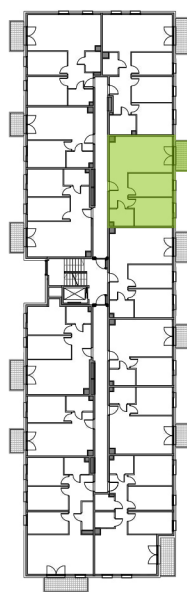

Niepołomicka Vita.

nr B/1/17

Powierzchnia **56,42 m²**

Piętro 1

Aranżacja mieszkania jest przykładowa
Podano orientacyjne wymiary pomieszczenia

Powierzchnia użytkowa

salon z aneksem kuchennym	23,11m ²
pokój 1	11,80m ²
pokój 2	10,76m ²
łazienka	4,10m ²
przedpokój	6,65m ²
Razem	56,42m²
+balkon	4,19m ²

Rzut kondygnacji Piętro 1

Plan osiedla Budynek B