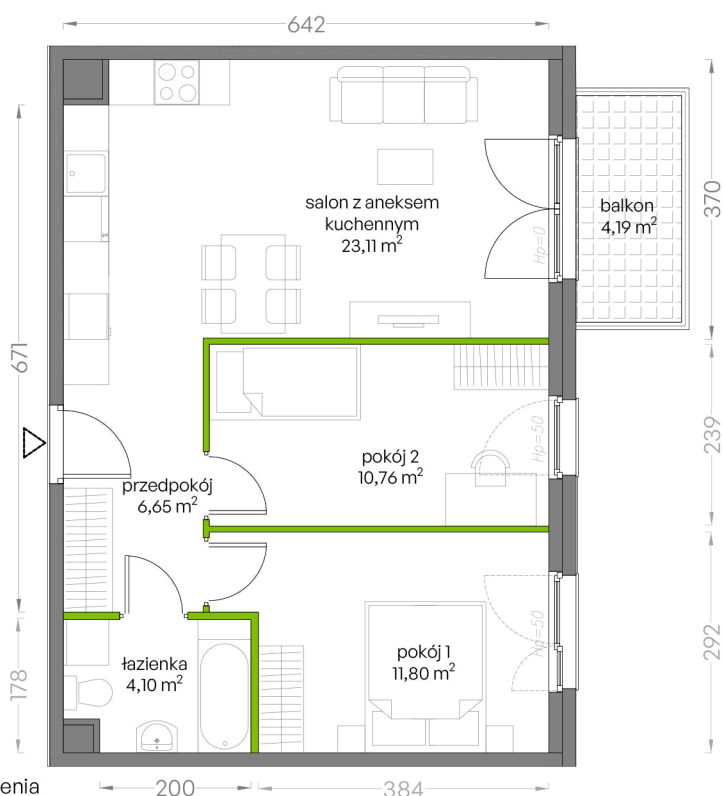

Niepołomicka Vita.

nr B/1/17

Powierzchnia **56,42 m²**

Piętro 1

Aranżacja mieszkania jest przykładowa
Podano orientacyjne wymiary pomieszczenia

Powierzchnia użytkowa

salon z aneksem kuchennym	23,11m ²
pokój 1	11,80m ²
pokój 2	10,76m ²
łazienka	4,10m ²
przedpokój	6,65m ²
Razem	56,42m²
+balkon	4,19m ²

Rzut kondygnacji Piętro 1

Plan osiedla Budynek B