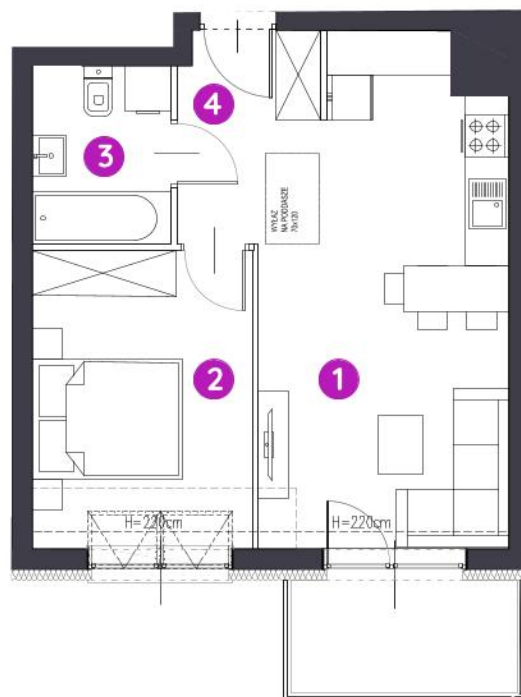

Murapol Zielony Żurawiniec

Poznań | ul. Sielawy

0 1 2 5m

Podziałka podana z tolerancją +/- 5%

Aranżacja mieszkania ma charakter poglądowy.

mieszkanie	6.A.4.06
piętro	piętro 4
budynek	6

1. salon z aneksem kuch.	20,82 m²
2. sypialnia	11,06 m²
3. łazienka	4,26m²
4. korytarz	3,89 m²

 powierzchnia ścian działowych nadających się do demontażu **1,16 m²**

metraż	41,19 m²
balkon	4,50 m²

Biuro Sprzedaży: Poznań, ul. Sielawy 25 - **T: 061 826 69 84, M: poznan@murapol.pl**. Centrala: Bielsko-Biała, ul. Dworkowa 4, T: 33 819 33 33, M: sekretariat@murapol.pl, **murapol.pl**

UWAGA: Powierzchnia liczona wg PN-ISO 9836;1997. Na etapie projektu wykonawczego i realizacji obiektu mogą wystąpić korekty w powierzchni lokali i układzie ścian, powierzchnia liczona w stanie wykończonym. Do obliczeń przyjęto 1,5 cm tynku. Do powierzchni użytkowej lokalu wlicza się powierzchnię pod ścianami działowymi, nadającymi się do demontażu.