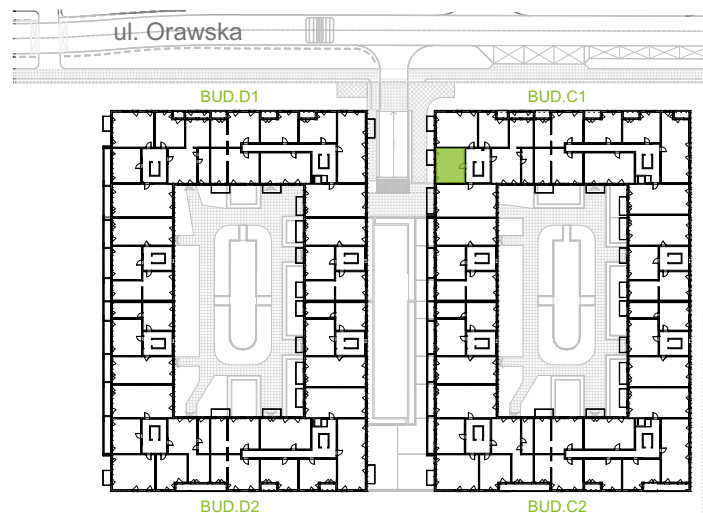

Orawska Vita.

nr C1/B/10

Powierzchnia 37,41 m²

Piętro 2

Aranżacja mieszkania jest przykładowa.

Powierzchnia użytkowa

Komunikacja	3,98 m ²
Łazienka	4,30 m ²
Salon + a.kuch.	18,75 m ²
Sypialnia	10,38 m ²
Razem	37,41 m²
+Balkon	4,36 m ²

Rzut kondygnacji Piętro 2

U nas nigdy nie płacisz za powierzchnię pod ścianami dzielowymi.