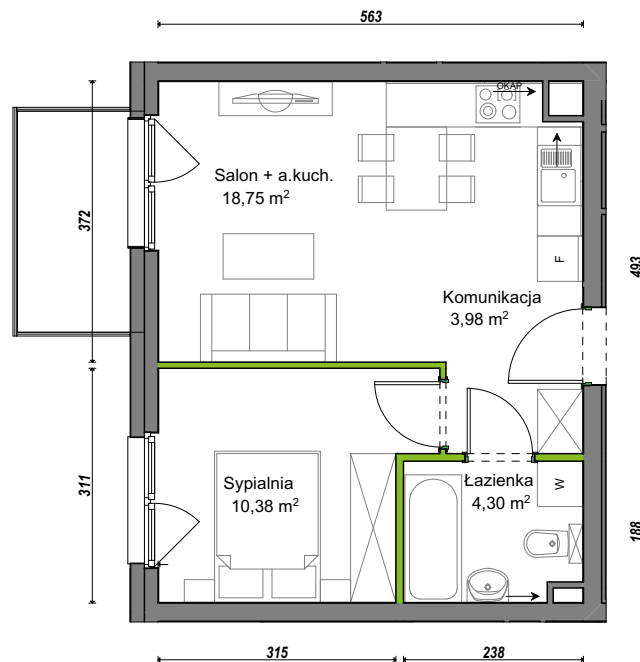

Orawska Vita.

nr C1/B/10

Powierzchnia 37,41 m²

Piętro 2

Aranżacja mieszkania jest przykładowa.

Powierzchnia użytkowa

Komunikacja	3,98 m ²
Łazienka	4,30 m ²
Salon + a.kuch.	18,75 m ²
Sypialnia	10,38 m ²
Razem	37,41 m²
+Balkon	4,36 m ²

Rzut kondygnacji Piętro 2

U nas nigdy nie płacisz za powierzchnię pod ścianami dzielowymi.