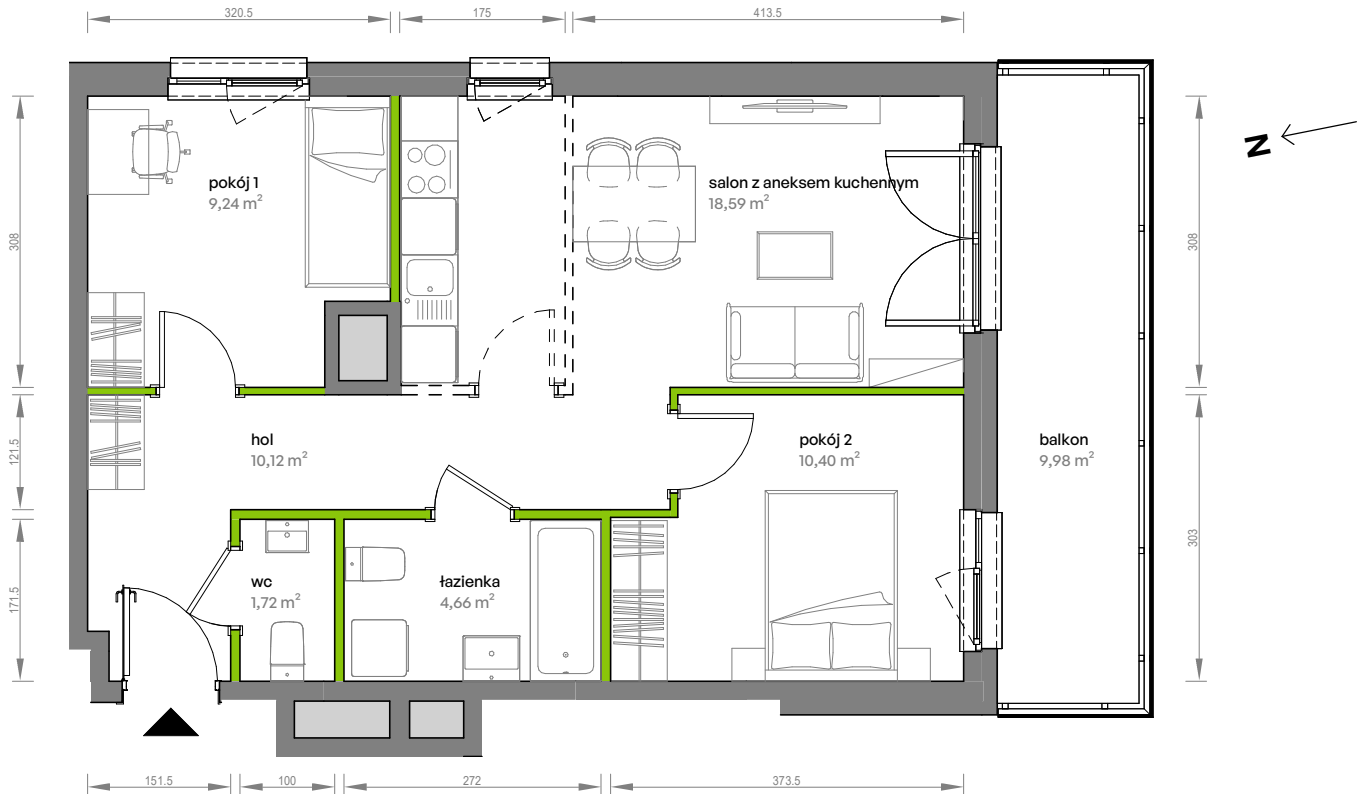

Unii Lubelskiej Vita.

nr A.05.064

Powierzchnia **54,73 m²**

Piętro **5**

Aranżacja mieszkania jest przykładowa

Powierzchnia użytkowa

hol	10,12 m ²
pokój 1	9,24 m ²
pokój 2	10,40 m ²
salon z aneksem kuchennym	18,59 m ²
wc	1,72 m ²
łazienka	4,66 m ²
Razem	54,73 m²
+ balkon	9,98 m ²

Rzut kondygnacji Piętro 5

Plan osiedla

U nas nigdy nie płacisz za powierzchnię pod ścianami działowymi