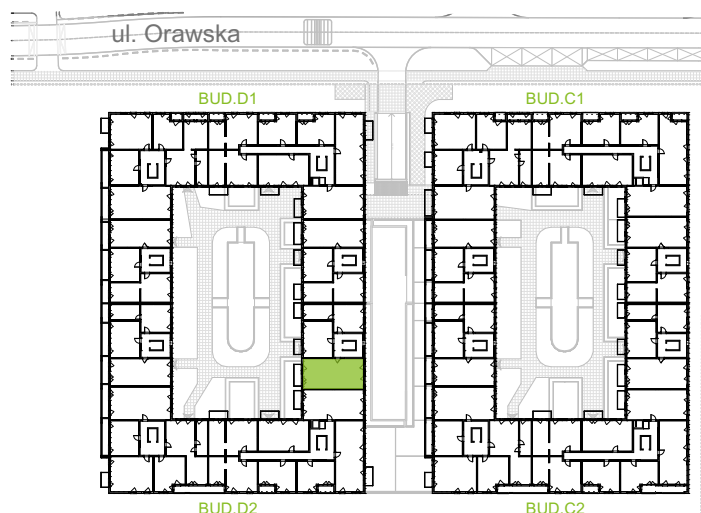

Rzut kondygnacji Piętro 2

U nas nigdy nie płacisz za powierzchnię pod ścianami dzielowymi.