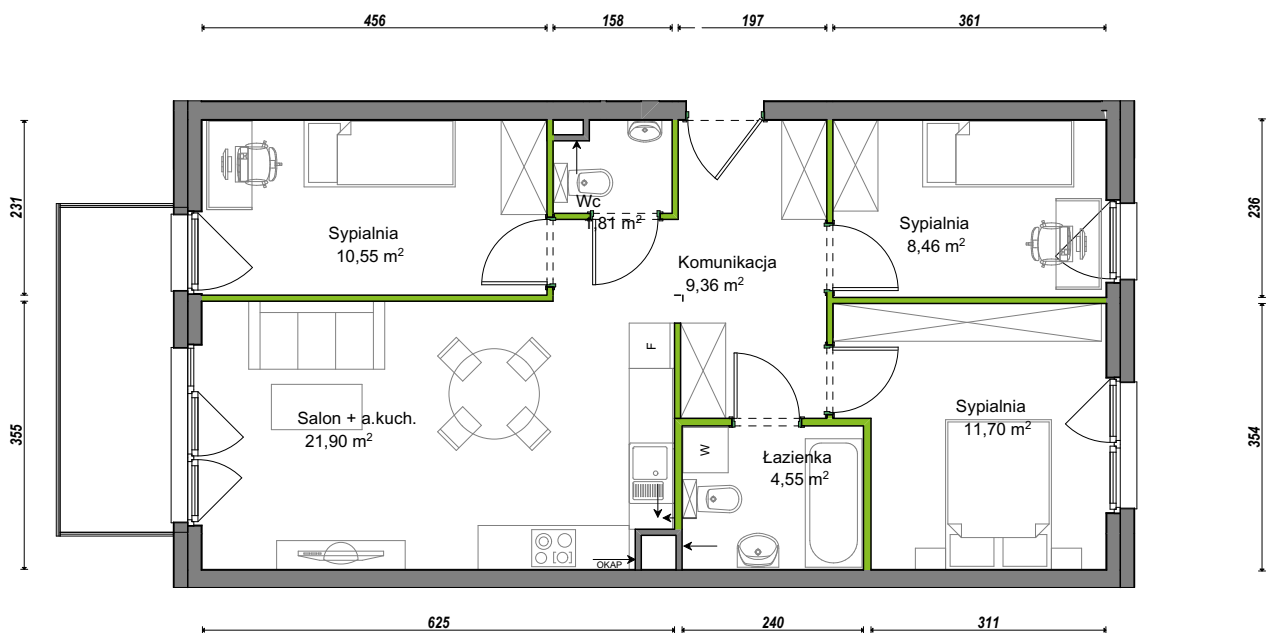

## nr D2/E/08

Powierzchnia **68,35m<sup>2</sup>**

Piętro **2**

Aranżacja mieszkania jest przykładowa.

### Powierzchnia użytkowa

Komunikacja	9,36 m <sup>2</sup>
Łazienka	4,55 m <sup>2</sup>
Salon + a.kuch.	21,90 m <sup>2</sup>
Sypialnia	8,46 m <sup>2</sup>
Sypialnia	11,70 m <sup>2</sup>
Sypialnia	10,55 m <sup>2</sup>
Wc	1,81 m <sup>2</sup>
<b>Razem</b>	<b>68,35 m<sup>2</sup></b>
+Balkon	6,45 m <sup>2</sup>