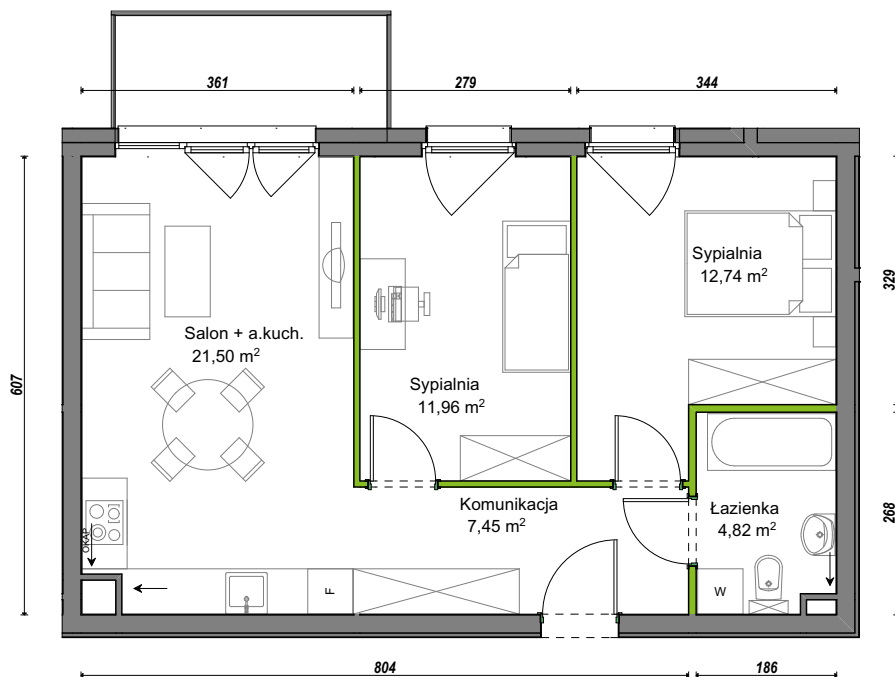

Orawska Vita.

nr D2/F/13

Powierzchnia **58,47 m²**

Piętro **1**

Aranżacja mieszkania jest przykładowa.

Powierzchnia **użytkowa**

Komunikacja	7,45 m ²
Łazienka	4,82 m ²
Salon + a.kuch.	21,50 m ²
Sypialnia	11,96 m ²
Sypialnia	12,74 m ²
Razem	58,47 m²
+Balkon	5,36 m ²

Rzut kondygnacji **Piętro 1**

U nas nigdy nie płacisz za powierzchnię pod ścianami dzielowymi.