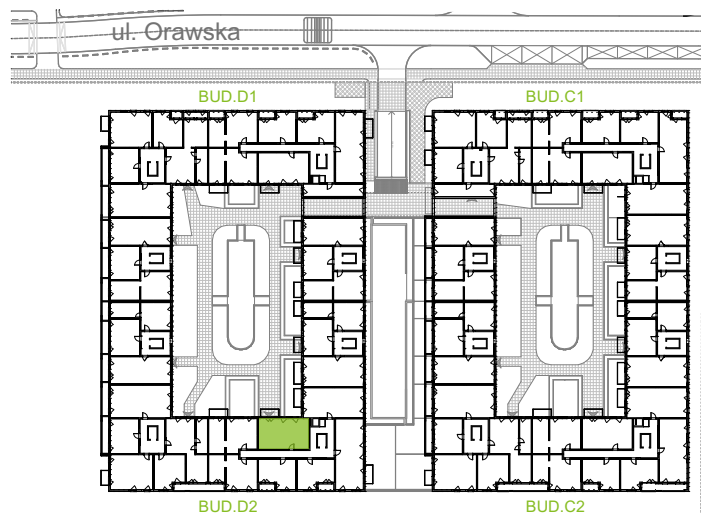

Orawska Vita.

nr D2/F/13

Powierzchnia **58,47 m²**

Piętro **1**

Aranżacja mieszkania jest przykładowa.

Powierzchnia **użytkowa**

Komunikacja	7,45 m ²
Łazienka	4,82 m ²
Salon + a.kuch.	21,50 m ²
Sypialnia	11,96 m ²
Sypialnia	12,74 m ²
Razem	58,47 m²
+Balkon	5,36 m ²

Rzut kondygnacji **Piętro 1**

U nas nigdy nie płacisz za powierzchnię pod ścianami dzielowymi.