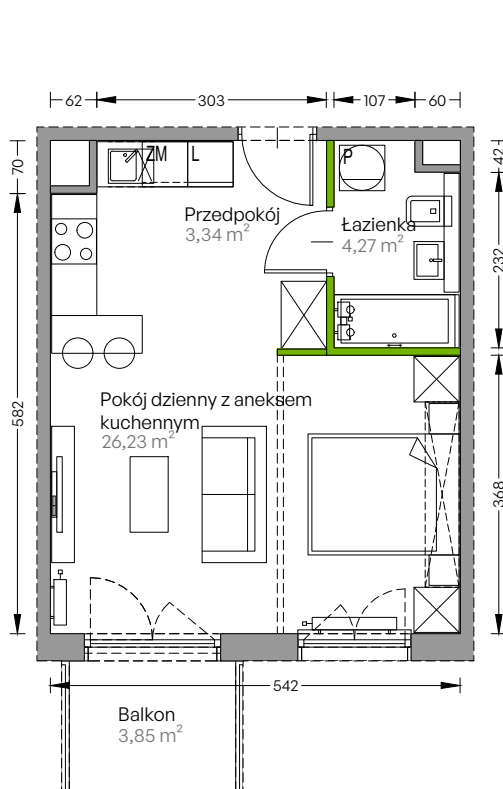

Centralna Vita.

nr F.072

Powierzchnia **33,84 m²**

Piętro 2

Aranżacja mieszkania jest przykładowa

Powierzchnia użytkowa

przedpokój	3,34 m ²
pokój dzienny z aneksem kuchennym	26,23 m ²
łazienka	4,27 m ²
Razem	33,84 m²
+balkon	3,85 m ²

Rzut kondygnacji Piętro 2

Plan osiedla Budynek F

U nas nigdy nie płacisz za powierzchnię pod ścianami działowymi!

Powierzchnia użytkowa wg PN-ISO 9836:1997

DEVELIA

Biuro sprzedaży
ul. Grzegorzeczka 77

Tel.: 12 350 57 27
krakow@develia.pl