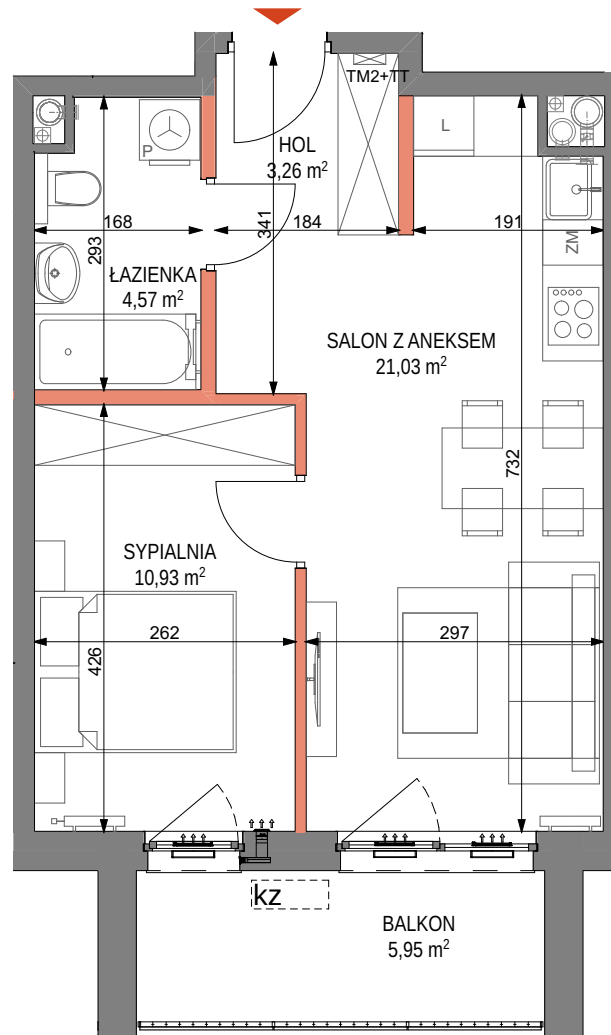

CRAFT

ZABŁOCIE

by **CORDIA**

mieszkanie nr M.72
piętro 4
liczba pokoi 2

ZESTAWIENIE POWIERZCHNI

HOL	3,26 m ²
SALON Z ANEKSEM	21,03 m ²
SYPIALNIA	10,93 m ²
ŁAZIENKA	4,57 m ²
POW. UŻYTKOWA	39,79 m²
BALKON	5,95 m ²

LEGENDA

- ściany niedemontowalne
- ściany możliwe do rearanżacji
- balustrada
- możliwa lokalizacja jednostki zewnętrznej klimatyzacji

- TM2+TT tablica mieszkaniowa elektryczna i teletechniczna
- nawiewnik okienny
- nawiewnik ścienny

- grzejnik łazienkowy
- grzejnik
- grzejnik dekoracyjny

PLAN SYTUACYJNY

POŁOŻENIE NA KONDYGNACJI