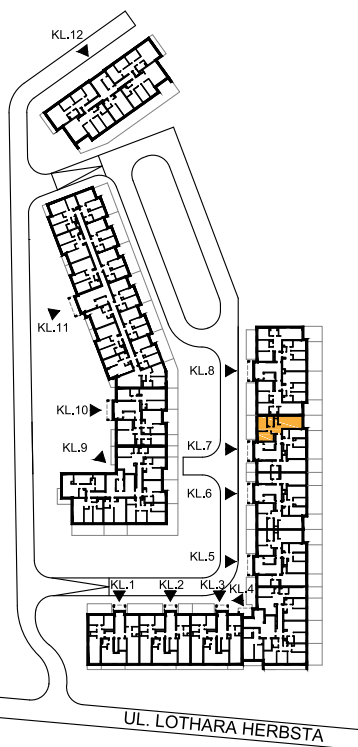

ul. Lothara Herbsta

powierzchnia użytkowa **60,36 m²**

pokój dzienny z aneksem kuch.	24,06 m ²
sypialnia	11,91 m ²
sypialnia	11,16 m ²
łazienka	4,93 m ²
wc	1,60 m ²
przedpokój	6,70 m ²
taras	19,41 m ²
ogród	16,28 m ²