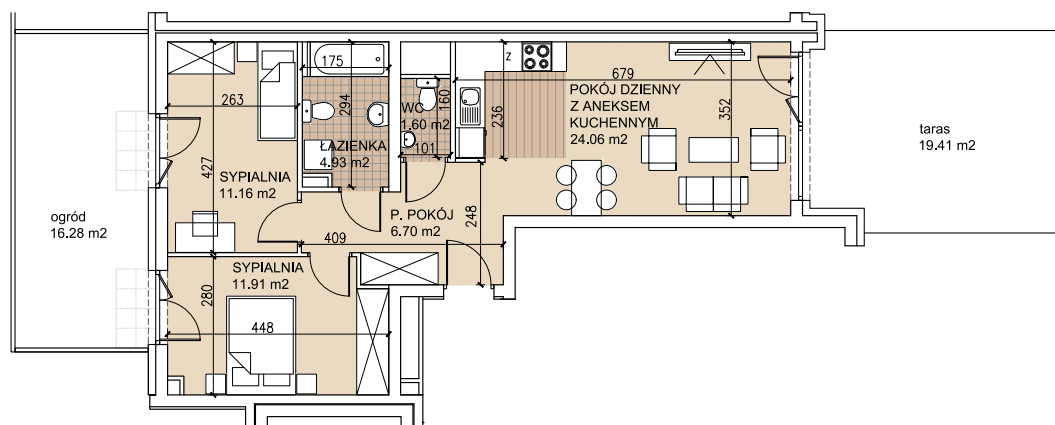

ul. Lothara Herbsta

powierzchnia użytkowa **60,36 m²**

pokój dzienny z aneksem kuch.	24,06 m ²
sypialnia	11,91 m ²
sypialnia	11,16 m ²
łazienka	4,93 m ²
wc	1,60 m ²
przedpokój	6,70 m ²
taras	19,41 m ²
ogród	16,28 m ²