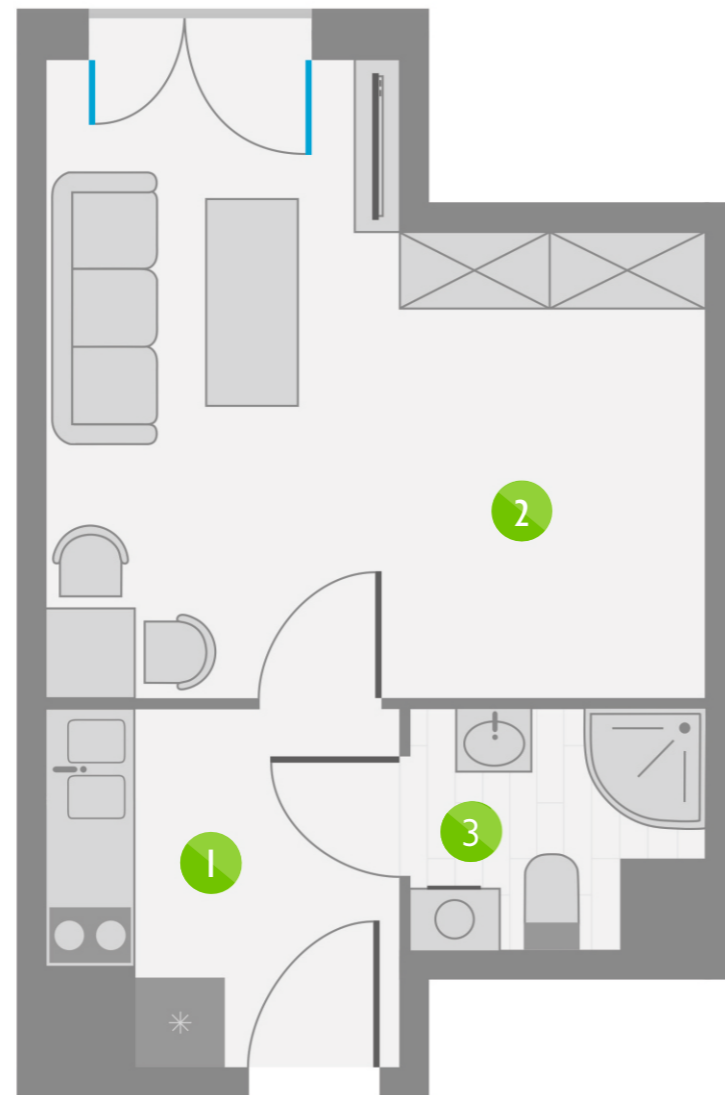

Os. Lotnictwa Polskiego 12

65

PIĘTRO 7

5	P. 1
15	P. 2
25	P. 3
35	P. 4
45	P. 5
55	P. 6
65	P. 7
75	P. 8

ZESTAWIENIE POMIESZCZEŃ:

1	KORYTARZ Z ANEKSEM KUCHENNYM	5,10 m ²
2	POKÓJ	16,06 m ²
3	ŁAZIENKA	2,79 m ²
ŁĄCZNIE:		23,95 m ²

USYTUOWANIE LOKALU: