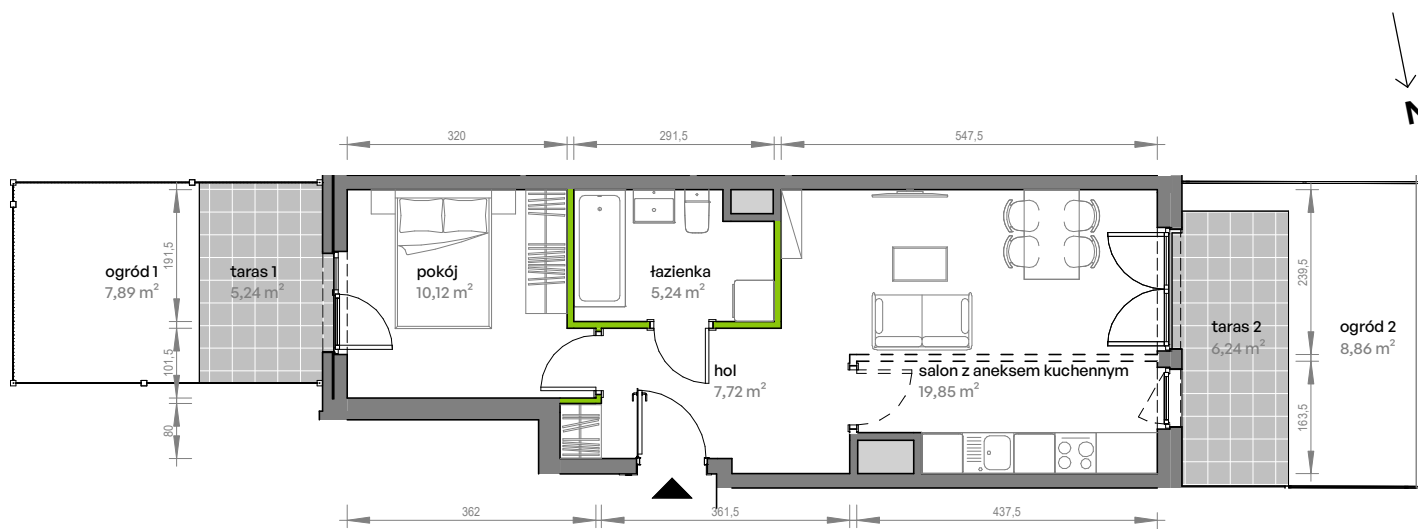

Unii Lubelskiej Vita.

nr E.00.256

Powierzchnia **42,93 m²**

Parter

Aranżacja mieszkania jest przykładowa

Powierzchnia użytkowa

hol	7,72 m ²
pokój	10,12 m ²
salon z aneksem kuchennym	19,85 m ²
łazienka	5,24 m ²
Razem	42,93 m²
+ ogród 1	7,89 m ²
+ taras 1	5,24 m ²
+ ogród 2	8,86 m ²
+ taras 2	6,24 m ²

U nas nigdy nie płacisz za powierzchnię pod ścianami działowymi

Rzut kondygnacji Parter

Plan osiedla