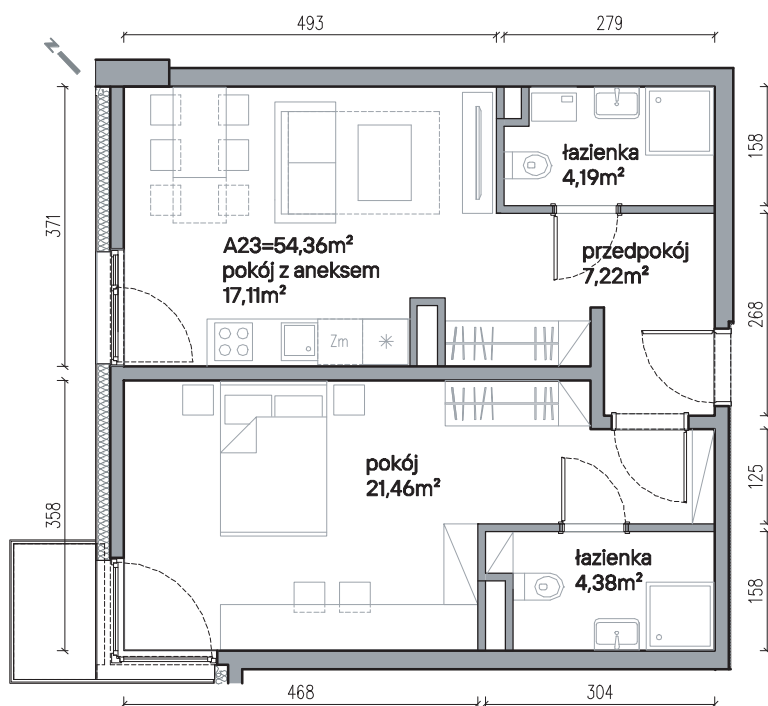

Traugutta Vita.

nr A23

Powierzchnia **54,36m²**

Piętro 2

Aranżacja mieszkania jest przykładowa

Powierzchnia użytkowa

pokój z aneksem kuchennym	17,11m ²
pokój	21,46m ²
łazienka	4,19m ²
łazienka	4,38m ²
przedpokój	7,22m ²
Razem	54,36m²
+balkon	1,90m ²

Rzut kondygnacji Piętro 2