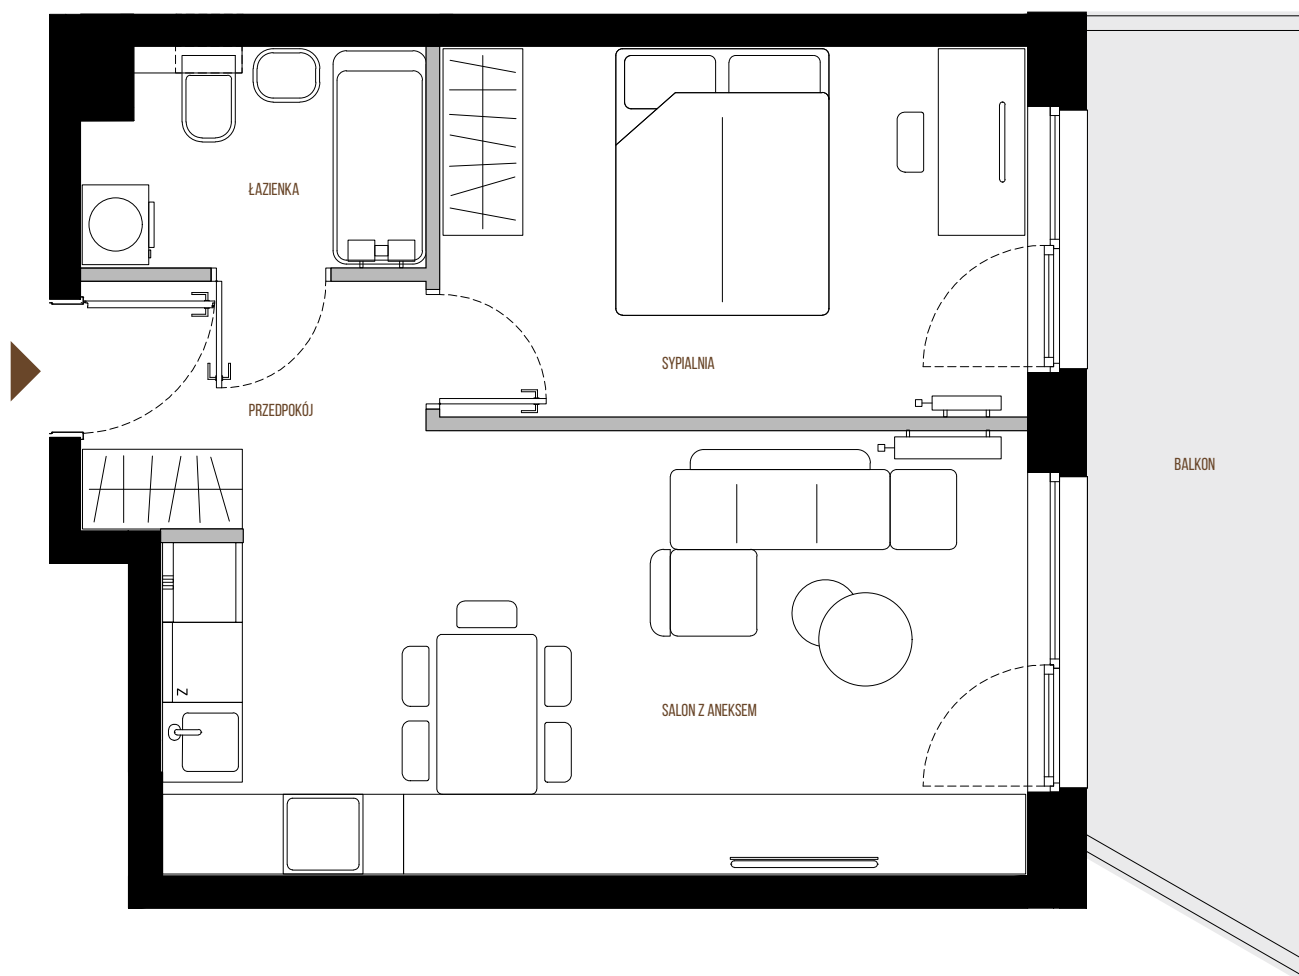

LOKAL NR 214
PIĘTRO 3
KLATKA K7

LICZBA POKOI 2
 POW. UŻYTKOWA 42,20 m²
 POW. CAŁOŚCIOWA 43,62 m²

1. PRZEDPOKÓJ 5,11 m²
 2. SALON Z ANEKSEM 20,42 m²
 3. SYPIALNIA 12,49 m²

4. ŁAZIENKA 4,18 m²
 BALKON

SYTUACJA

RZUT LOKALU

RZUT KONDYGNACJI